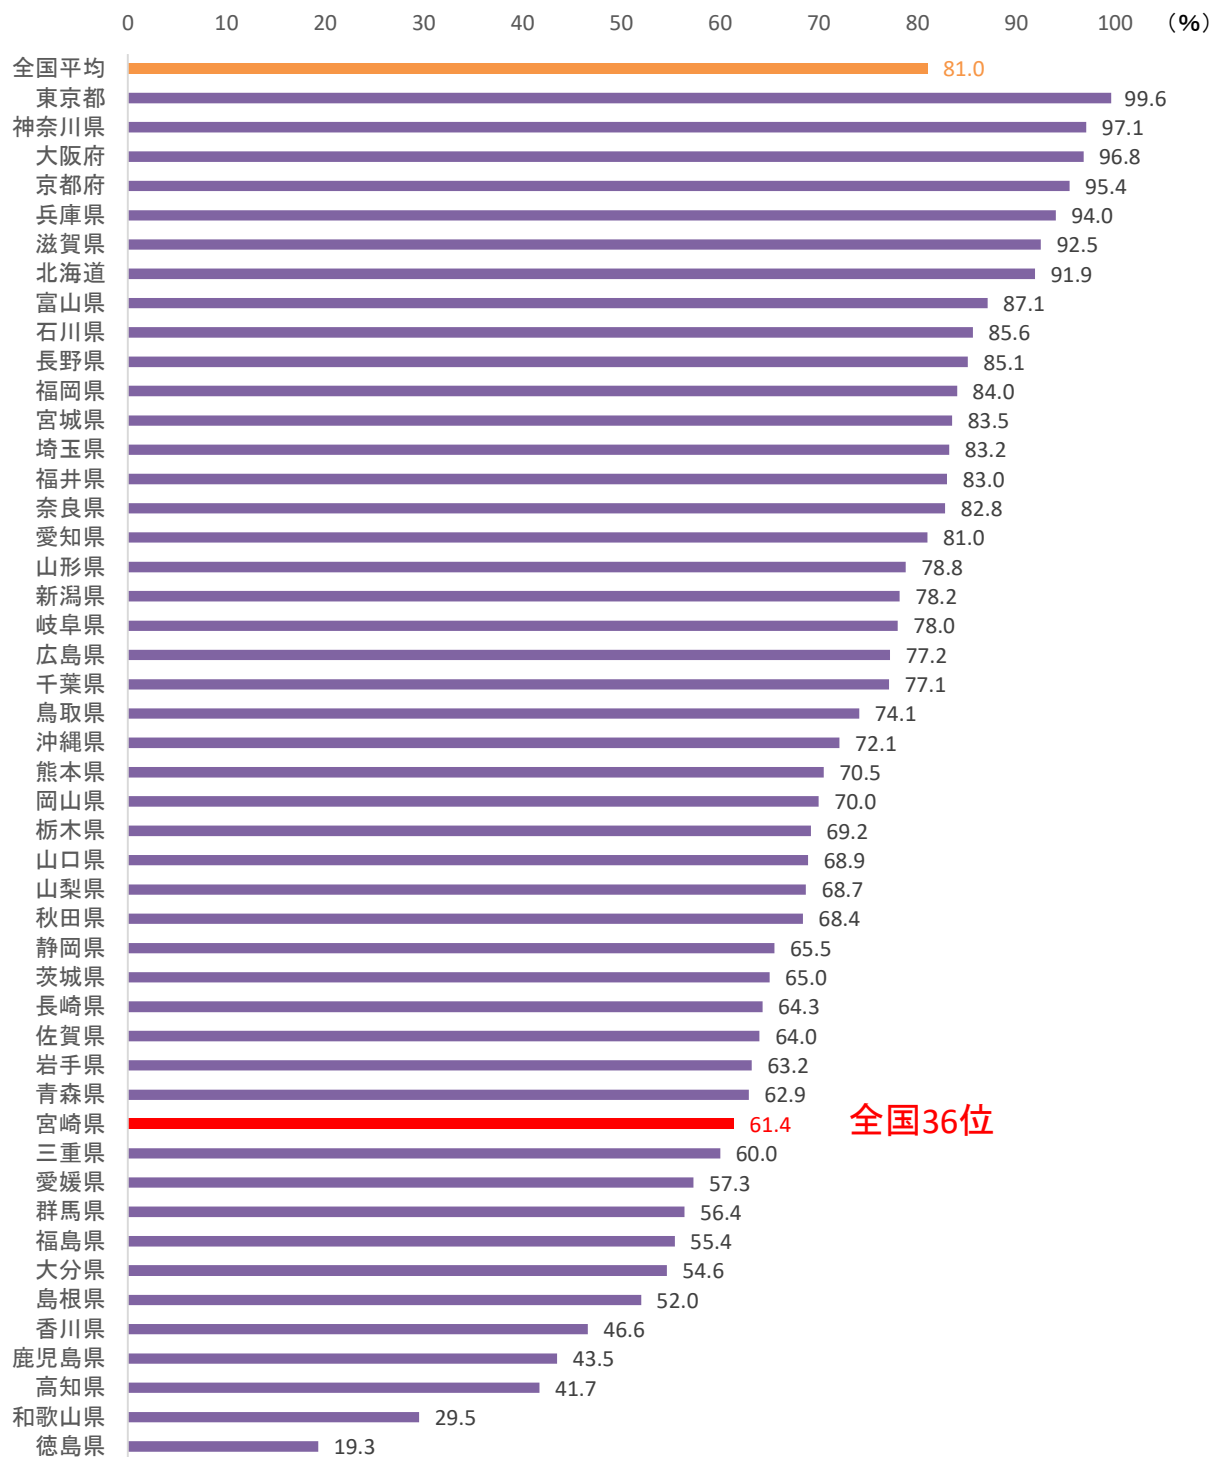

都道府県別下水道処理人口普及率（令和4年度末）

※福島県は東日本大震災の影響により調査不能な町村を除いた値を公表している。