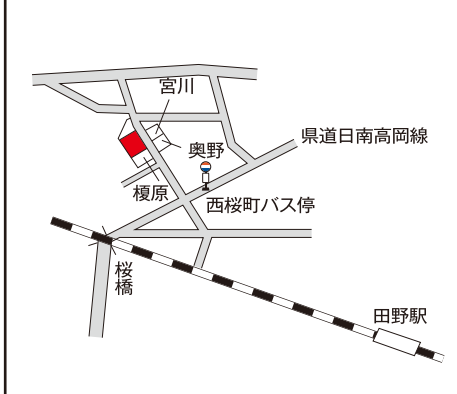

宮崎(県)-21 33,000円

さきやま歯科  
至宮崎  
今江バス停  
長友  
長友ビル  
今江さくらⅧ  
今江自治公民館  
JR日南線  
県道大久保木崎線  
木花駅  
木花小学校

宮崎(県)-22 27,600円

至宮崎  
青島グランドホテル  
県道377号  
ナギサストア  
鈴木川越  
ホワイトコーポ青島  
松添街区公園  
お食事処びろう樹  
至日南

宮崎(県)-23 60,000円

門田  
永田  
益満  
大坪  
平石  
ハル美容室  
山形屋ストア大塚台店  
大塚台センター前バス停  
県営住宅大塚台団地

宮崎(県)-24 71,000円

日向学院グランド  
まがた  
押川  
飯干  
宮崎丸  
宮脇町バス停  
JR九州鉄道寮  
コープ  
県民共済

宮崎(県)-25 50,300円

宮崎(県)-26 20,400円

宮崎(県)-27 17,400円

宮崎(県)-28 38,300円