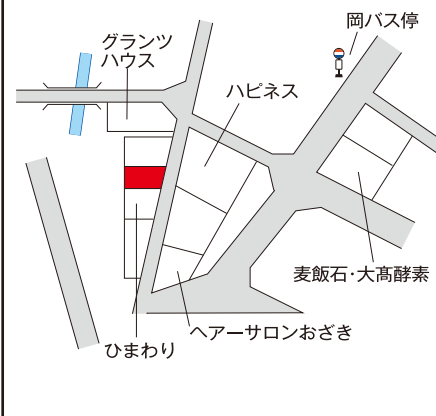

宮崎(県)-34 38,100円