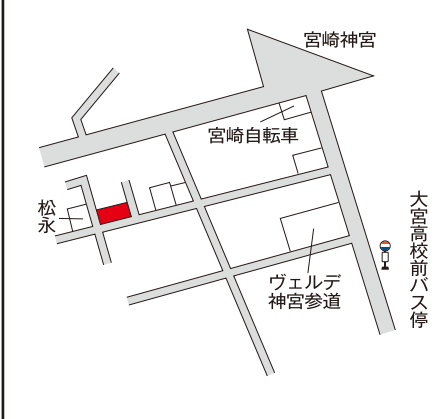

宮崎(県)-4 99,400円