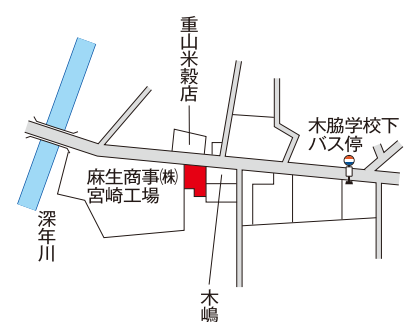

国富(県)5-2 26,300円
(有)木嶋自動車整備工場