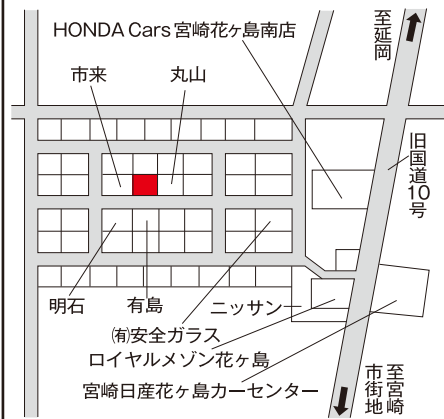

宮崎(県)-1 55,400円