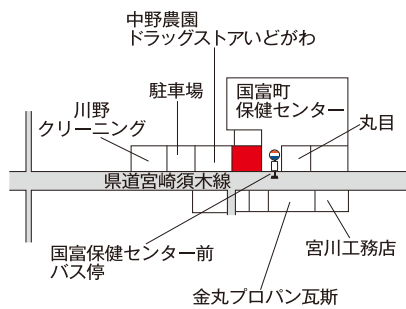

国富(県)5-1 31,500円
(有)しみず金物