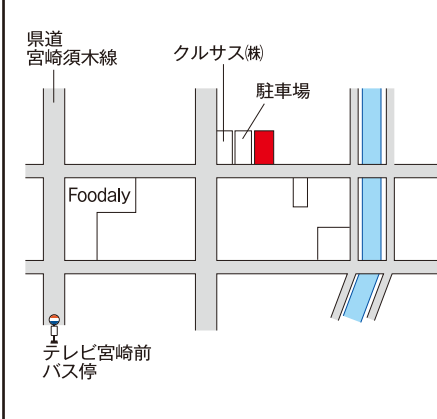

宮崎(県)-5 89,300円