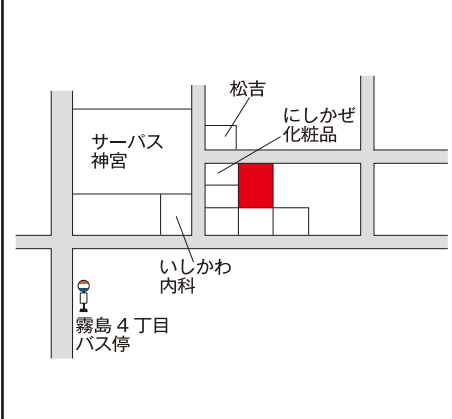

宮崎(県)-6 84,000円