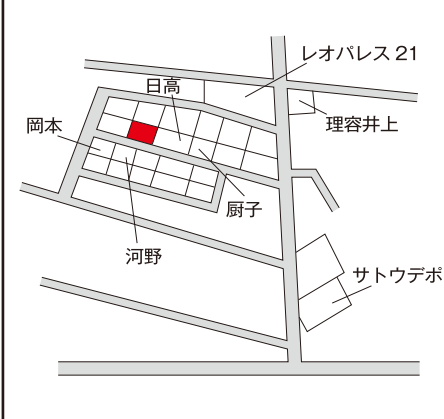

宮崎(県)-10 66,500円