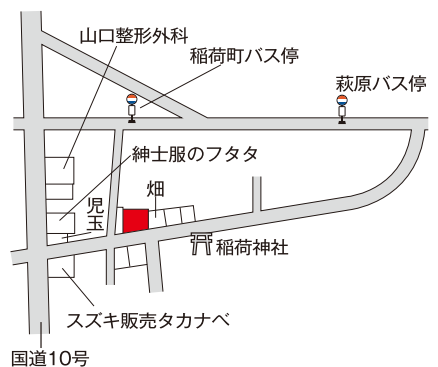

高鍋(県)-1 16,700円