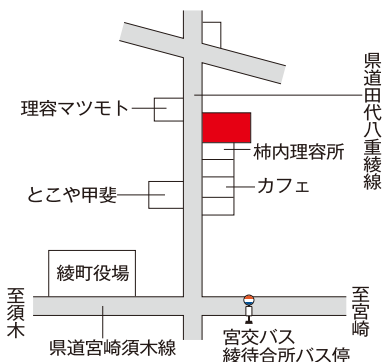

綾(県)5-1 24,700円
宮崎銀行 綾支店