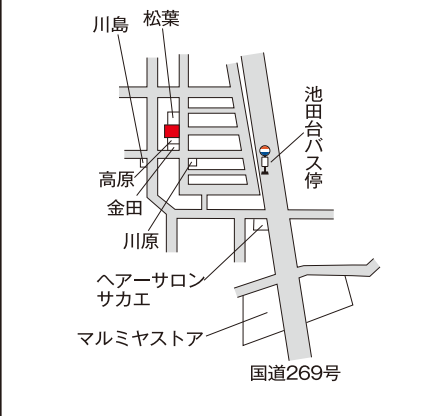

門田  
永田  
益満  
大坪  
平石  
ハル美容室  
山形屋ストア大塚台店  
大塚台センター前バス停  
県営住宅大塚台団地

宮崎(県)-24 71,000円

日向学院グランド  
まがた  
押川  
飯干  
宮崎丸  
宮脇町バス停  
JR九州鉄道寮  
コープ  
県民共済

宮崎(県)-25 50,300円

宮崎(県)-26 20,400円

宮崎(県)-27 17,400円

宮崎(県)-28 38,300円

宮崎(県)-29 20,400円

宮崎(県)-30 16,300円

宮崎(県)-31 12,000円

宮崎(県)-32 55,400円

宮崎(県)-33 43,100円

宮崎(県)-34 38,100円

宮崎(県)-35 15,700円

宮崎(県)-36 21,800円

<p>宮崎(県)-37 22,100円</p>	<p>宮崎(県)-38 34,700円</p>	<p>宮崎(県)-39 24,000円</p>
<p>宮崎(県)-40 10,600円</p>	<p>宮崎(県)-41 9,400円</p>	<p>宮崎(県)-42 16,200円</p>
<p>宮崎(県)-43 56,000円</p>	<p>宮崎(県)-44 52,000円</p>	<p>宮崎(県)3-1 19,500円</p>
<p>宮崎(県)3-2 19,100円</p>	<p>宮崎(県)5-1 267,000円 吉田ビル</p>	<p>宮崎(県)5-2 121,000円 八幡屋ビル</p>