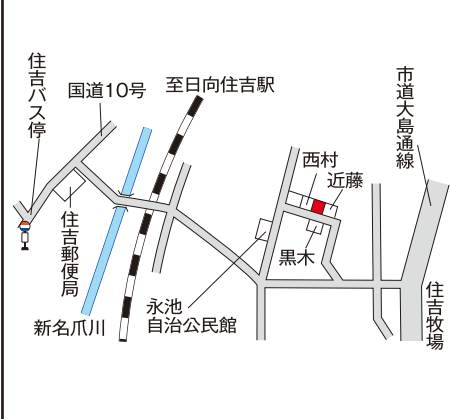

宮崎(県)-9 38,700円

宮崎(県)-10 66,500円

宮崎(県)-11 71,900円

宮崎(県)-12 81,500円

宮崎(県)-13 59,700円

高鍋信用金庫 宮崎東支店  
旭通線  
中西町バス停  
後田川公園  
潮見保育園  
food market Maeda Store  
オフィス・コア  
玉木  
土屋  
前田  
至赤江大橋

宮崎(県)-14 37,800円

メゾン・ド・ソレイユ  
ココ・コーラウエスト  
せわきストア  
甲斐  
竹下  
津和田バス停  
木県道線中村  
コーポ赤江  
(株)九州エナジー

宮崎(県)-15 84,100円

第2グリーンコーポ  
堀川ハイツ  
山本  
落合  
コーポ栄  
carenex  
宮中前バス停

宮崎(県)-16 60,500円

城ヶ崎バス停  
城ヶ崎薬局  
至小戸  
駐車場  
田中  
てんぐ齋  
原竹  
城ヶ崎街区公園  
県道

宮崎(県)-17 78,000円

タイヨー花山手店  
花山手東3丁目バス停  
石本  
河原  
上野  
西田  
総合福祉センター  
市立図書館  
市民文化ホール  
大坪池公園