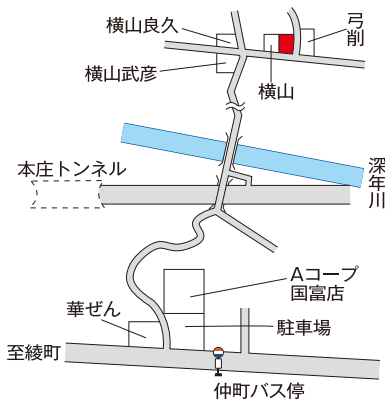

三股(県)9-1 11,500円  
備吉川鐵工 吉川電業

高原(県)-1 12,800円

高原(県)-2 10,000円

高原(県)5-1 13,500円  
サロンDYOU

高原(県)5-2 10,600円  
カーショップ倶楽部 インターオート高原

国富(県)-1 16,200円

国富(県)-2 16,600円

国富(県)-3 6,700円