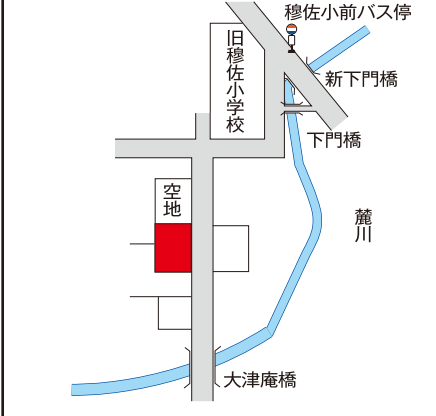

宮崎(県)-31 12,000円