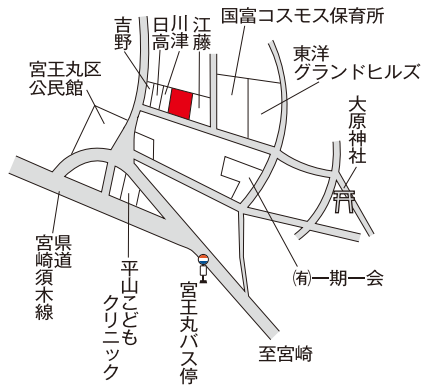

三股(県)9-1 11,500円  
備吉川鐵工 吉川電業

高原(県)-1 12,800円

高原(県)-2 10,000円

高原(県)5-1 13,500円  
サロンDYOU

高原(県)5-2 10,600円  
カーショップ倶楽部 インターオート高原

国富(県)-1 16,200円

国富(県)-2 16,600円

国富(県)-3 6,700円