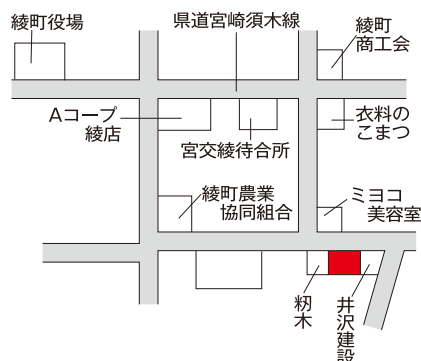

綾(県)-1 18,100円