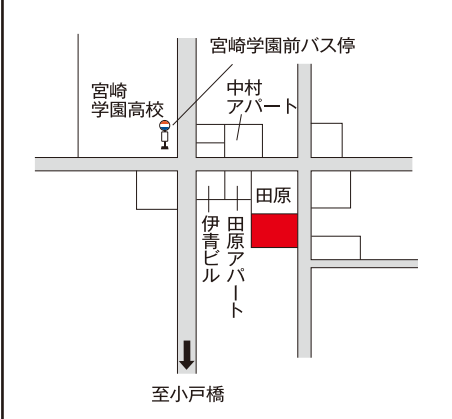

宮崎(県)-9 38,700円

宮崎(県)-10 66,500円

宮崎(県)-11 71,900円

宮崎(県)-12 81,500円

宮崎(県)-13 59,700円

高鍋信用金庫 宮崎東支店  
旭通線  
中西町バス停  
後田川公園  
潮見保育園  
food market Maeda Store  
オフィス・コア  
玉木  
土屋  
前田  
至赤江大橋

宮崎(県)-14 37,800円

メゾン・ド・ソレイユ  
ココ・コーラウエスト  
せわきストア  
甲斐  
竹下  
津和田バス停  
木県道線中村  
コーポ赤江  
(株)九州エナジー

宮崎(県)-15 84,100円

第2グリーンコーポ  
堀川ハイツ  
山本  
落合  
コーポ栄  
carenex  
宮中前バス停

宮崎(県)-16 60,500円

城ヶ崎バス停  
城ヶ崎薬局  
至小戸  
駐車場  
田中  
てんぐ齋  
原竹  
城ヶ崎街区公園  
県道

宮崎(県)-17 78,000円

タイヨー花山手店  
花山手東3丁目バス停  
石本  
河原  
上野  
西田  
総合福祉センター  
市立図書館  
市民文化ホール  
大坪池公園

宮崎(県)-18 43,300円

和保育園  
駐車場  
川村  
長谷川コーポ  
WASHハウス  
平和台大橋

宮崎(県)-19 40,400円

南バイパス  
外山  
野本  
衛藤  
野本  
川添  
本郷団地入口バス停  
本郷1丁目バス停  
至延岡  
県道中村木崎線  
わかば薬局  
至青島

宮崎(県)-20 50,900円

別府アパート  
池の上バス停  
清  
野邊  
右田  
江藤  
永田