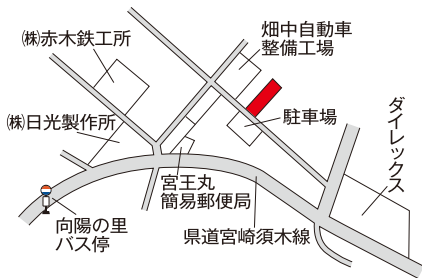

国富(県)9-1 13,400円
(有)郡鉄工所