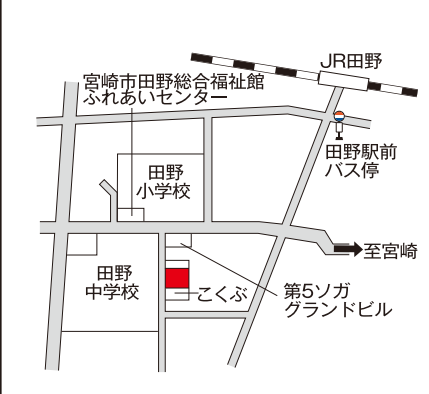

宮崎(県)-18 43,300円

和保育園  
駐車場  
川村  
長谷川コーポ  
WASHハウス  
平和台大橋

宮崎(県)-19 40,400円

南バイパス  
外山  
野本  
衛藤  
野本  
川添  
本郷団地入口バス停  
本郷1丁目バス停  
至延岡  
県道中村木崎線  
わかば薬局  
至青島

宮崎(県)-20 50,900円

別府アパート  
池の上バス停  
清  
野邊  
右田  
江藤  
永田

宮崎(県)-21 33,000円

さきやま歯科  
至宮崎  
今江バス停  
長友  
長友ビル  
今江さくらⅧ  
今江自治公民館  
JR日南線  
県道大久保木崎線  
木花駅  
木花小学校

宮崎(県)-22 27,600円

至宮崎  
青島グランドホテル  
県道377号  
ナギサストア  
鈴木川越  
ホワイトコーポ青島  
松添街区公園  
お食事処びろう樹  
至日南

宮崎(県)-23 60,000円

門田  
永田  
益満  
大坪  
平石  
ハル美容室  
山形屋ストア大塚台店  
大塚台センター前バス停  
県営住宅大塚台団地

宮崎(県)-24 71,000円

日向学院グランド  
まがた  
押川  
飯干  
宮崎丸  
宮脇町バス停  
JR九州鉄道寮  
コープ  
県民共済

宮崎(県)-25 50,300円

宮崎(県)-26 20,400円

宮崎(県)-27 17,400円

宮崎(県)-28 38,300円