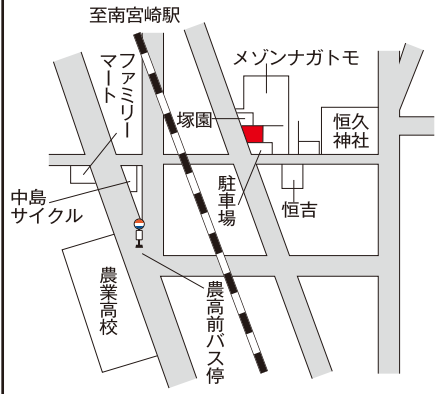

宮崎(県)-18 43,300円

和保育園  
駐車場  
川村  
長谷川コーポ  
WASHハウス  
平和台大橋

宮崎(県)-19 40,400円

南バイパス  
外山  
野本  
衛藤  
野本  
川添  
本郷団地入口バス停  
本郷1丁目バス停  
至延岡  
県道中村木崎線  
わかば薬局  
至青島

宮崎(県)-20 50,900円

別府アパート  
池の上バス停  
清  
野邊  
右田  
江藤  
永田

宮崎(県)-21 33,000円

さきやま歯科  
至宮崎  
今江バス停  
長友  
長友ビル  
今江さくらⅧ  
今江自治公民館  
JR日南線  
県道大久保木崎線  
木花駅  
木花小学校

宮崎(県)-22 27,600円

至宮崎  
青島グランドホテル  
県道377号  
ナギサストア  
鈴木川越  
ホワイトコーポ青島  
松添街区公園  
お食事処びろう樹  
至日南

宮崎(県)-23 60,000円

門田  
永田  
益満  
大坪  
平石  
ハル美容室  
山形屋ストア大塚台店  
大塚台センター前バス停  
県営住宅大塚台団地

宮崎(県)-24 71,000円

日向学院グランド  
まがた  
押川  
飯干  
宮崎丸  
宮脇町バス停  
JR九州鉄道寮  
コープ  
県民共済

宮崎(県)-25 50,300円

宮崎(県)-26 20,400円

宮崎(県)-27 17,400円

宮崎(県)-28 38,300円