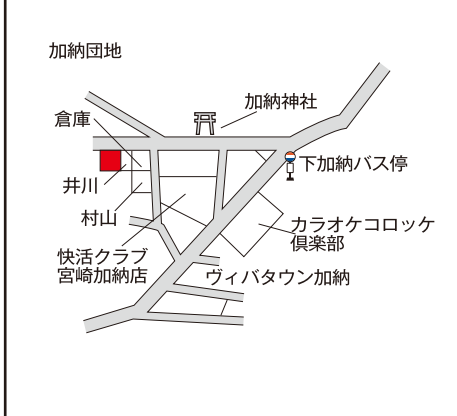

宮崎(県)-33 43,100円