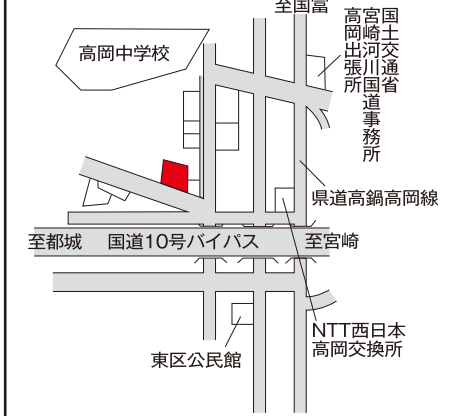

宮崎(県)-30 16,300円