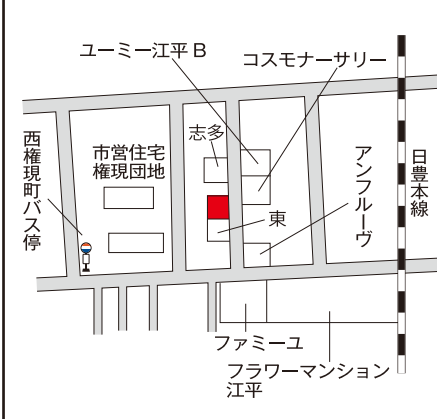

宮崎(県)-9 38,700円

宮崎(県)-10 66,500円

宮崎(県)-11 71,900円

宮崎(県)-12 81,500円

宮崎(県)-13 59,700円

高鍋信用金庫 宮崎東支店  
旭通線  
中西町バス停  
後田川公園  
潮見保育園  
food market Maeda Store  
オフィス・コア  
玉木  
土屋  
前田  
至赤江大橋

宮崎(県)-14 37,800円

メゾン・ド・ソレイユ  
ココ・コーラウエスト  
せわきストア  
甲斐  
竹下  
津和田バス停  
木県道線中村  
コーポ赤江  
(株)九州エナジー

宮崎(県)-15 84,100円

第2グリーンコーポ  
堀川ハイツ  
山本  
落合  
コーポ栄  
carenex  
宮中前バス停

宮崎(県)-16 60,500円

城ヶ崎バス停  
城ヶ崎薬局  
至小戸  
駐車場  
田中  
てんぐ齋  
原竹  
城ヶ崎街区公園  
県道

宮崎(県)-17 78,000円

タイヨー花山手店  
花山手東3丁目バス停  
石本  
河原  
上野  
西田  
総合福祉センター  
市立図書館  
市民文化ホール  
大坪池公園