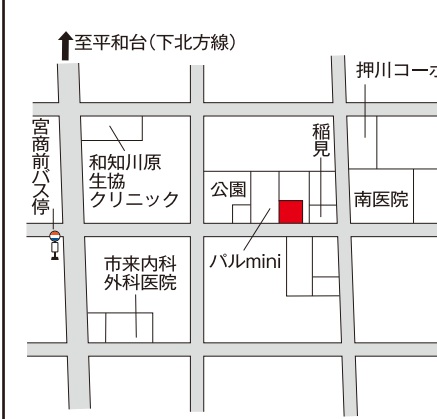

宮崎(県)-9 38,700円

宮崎(県)-10 66,500円

宮崎(県)-11 71,900円

宮崎(県)-12 81,500円

宮崎(県)-13 59,700円

高鍋信用金庫 宮崎東支店  
旭通線  
中西町バス停  
後田川公園  
潮見保育園  
food market Maeda Store  
オフィス・コア  
玉木  
土屋  
前田  
至赤江大橋

宮崎(県)-14 37,800円

メゾン・ド・ソレイユ  
ココ・コーラウエスト  
せわきストア  
甲斐  
竹下  
津和田バス停  
木県道線中村  
コーポ赤江  
(株)九州エナジー

宮崎(県)-15 84,100円

第2グリーンコーポ  
堀川ハイツ  
山本  
落合  
コーポ栄  
carenex  
宮中前バス停

宮崎(県)-16 60,500円

城ヶ崎バス停  
城ヶ崎薬局  
至小戸  
駐車場  
田中  
てんぐ齋  
原竹  
城ヶ崎街区公園  
県道

宮崎(県)-17 78,000円

タイヨー花山手店  
花山手東3丁目バス停  
石本  
河原  
上野  
西田  
総合福祉センター  
市立図書館  
市民文化ホール  
大坪池公園

宮崎(県)-18 43,300円

和保育園  
駐車場  
川村  
長谷川コーポ  
WASHハウス  
平和台大橋

宮崎(県)-19 40,400円

南バイパス  
外山  
野本  
衛藤  
野本  
川添  
本郷団地入口バス停  
本郷1丁目バス停  
至延岡  
県道中村木崎線  
わかば薬局  
至青島

宮崎(県)-20 50,900円

別府アパート  
池の上バス停  
清  
野邊  
右田  
江藤  
永田