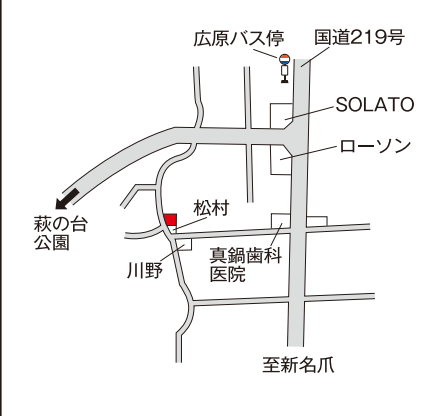

門田  
永田  
益満  
大坪  
平石  
ハル美容室  
山形屋ストア大塚台店  
大塚台センター前バス停  
県営住宅大塚台団地

宮崎(県)-24 71,000円

日向学院グランド  
まがた  
押川  
飯干  
宮崎丸  
宮脇町バス停  
JR九州鉄道寮  
コープ  
県民共済

宮崎(県)-25 50,300円

宮崎(県)-26 20,400円

宮崎(県)-27 17,400円

宮崎(県)-28 38,300円

宮崎(県)-29 20,400円

宮崎(県)-30 16,300円

宮崎(県)-31 12,000円

宮崎(県)-32 55,400円

宮崎(県)-33 43,100円

宮崎(県)-34 38,100円

宮崎(県)-35 15,700円

宮崎(県)-36 21,800円

<p>宮崎(県)-37 22,100円</p>	<p>宮崎(県)-38 34,700円</p>	<p>宮崎(県)-39 24,000円</p>
<p>宮崎(県)-40 10,600円</p>	<p>宮崎(県)-41 9,400円</p>	<p>宮崎(県)-42 16,200円</p>
<p>宮崎(県)-43 56,000円</p>	<p>宮崎(県)-44 52,000円</p>	<p>宮崎(県)3-1 19,500円</p>
<p>宮崎(県)3-2 19,100円</p>	<p>宮崎(県)5-1 267,000円 吉田ビル</p>	<p>宮崎(県)5-2 121,000円 八幡屋ビル</p>