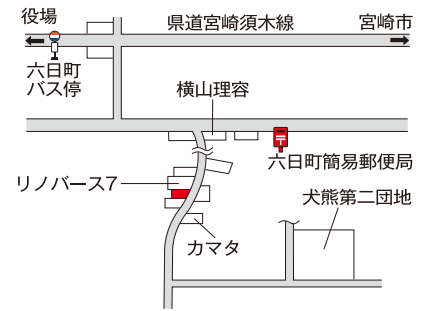

三股(県)9-1 11,500円  
備吉川鐵工 吉川電業

高原(県)-1 12,800円

高原(県)-2 10,000円

高原(県)5-1 13,500円  
サロンDYOU

高原(県)5-2 10,600円  
カーショップ倶楽部 インターオート高原

国富(県)-1 16,200円

国富(県)-2 16,600円

国富(県)-3 6,700円