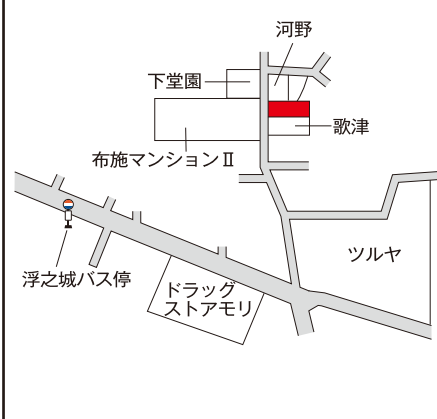

宮崎(県)-2 64,300円