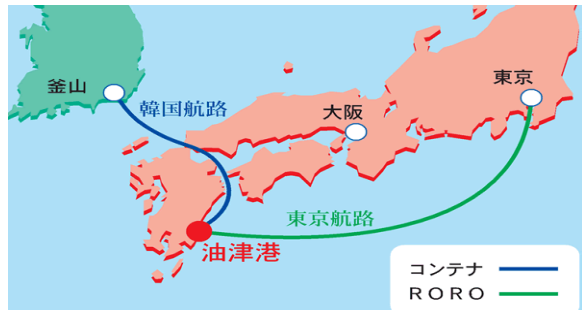

<宮崎県のCIQ体制>

	税 関	出入国管理	人の検査	動物検査	植物検査
細島港	○	○	○	○	○
宮崎港	△	△	△	×	×
油津港	○	○	◇	×	○

(注)
 ○：指定
 ◇：無線検査対象港
 △：未指定、出張対応
 ×：未指定

HOSOSHIMA 細島港

「九州の扇の要」に位置する、
国際貿易の拠点

細島港では、平成5年に韓国とのコンテナ定期航路が開設され、東九州地域の流通拠点として機能を拡充させつつあります。以来、ネットワークは拡大し、現在は国内フィーダー、韓国（釜山）、台湾（高雄）を経由して全世界約40ヶ国と交易を進めています。

■細島港からの定期航路ネットワーク（平成20年11月現在）

MIYAZAKI 宮崎港

宮崎県の港湾取扱貨物量の50%
以上を取扱う、南九州の物流拠点

宮崎港は南九州におけるフェリーやRORO船などの内貿複合一貫輸送の中心的役割を担える港です。関西圏、中部圏との定期航路が開設され、南九州の玄関口としての役割を果たしています。

■宮崎港からの定期航路ネットワーク（平成20年11月現在）

ABURATSU 油津港

宮崎県南部の産業を支える、
県南地域の産業振興拠点

油津港では、平成11年12月に、油津港初の定期航路として、東京とを結ぶRORO船が就航、平成13年1月には韓国との間にコンテナ定期航路が開設され、国内外の主要な港と直接結ばれました。今後、県南地域の産業振興の拠点として、大きな役割を果たしています。

■油津港からの定期航路ネットワーク（平成20年11月現在）

○お問い合わせ 宮崎県県土整備部港湾課 0985-26-7188