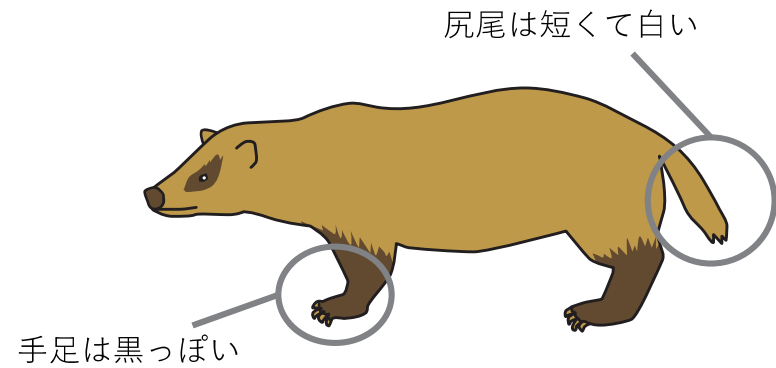

狩猟鳥獣

耳はふちが白く大きい

黒い縦線がある

ヒゲは太く白い

アライグマ

耳のふちが黒い

ヒゲは細い

タヌキ

鼻がピンク色

白い縦線がある

ヒゲはくっきり太い

ハクビシン

耳は白く、丸く小さい

白っぽい縦線がある

ヒゲは細い

アナグマ

# 中型狩猟獣を見分けるポイント | からだ編

**アライグマ**

※特定外来生物

**タヌキ**

**ハクビシン**

**アナグマ**