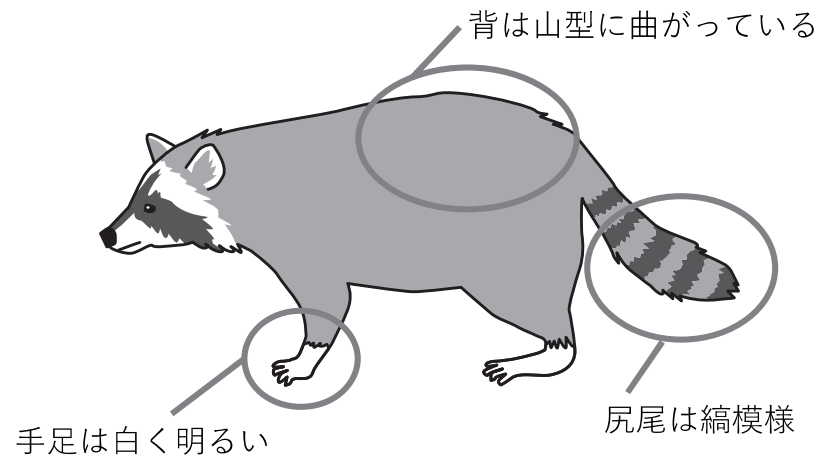

狩猟鳥獣

耳はふちが白く大きい

黒い縦線がある

ヒゲは太く白い

アライグマ

耳のふちが黒い

ヒゲは細い

タヌキ

鼻がピンク色

白い縦線がある

ヒゲはくっきり太い

ハクビシン

耳は白く、丸く小さい

白っぽい縦線がある

ヒゲは細い

アナグマ

# 中型狩猟獣を見分けるポイント | からだ編

**アライグマ**

※特定外来生物

**タヌキ**

**ハクビシン**

**アナグマ**