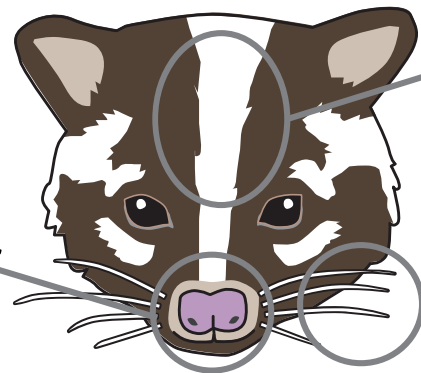

狩猟鳥獣

耳はふちが白く大きい

黒い縦線がある

ヒゲは太く白い

アライグマ

耳のふちが黒い

ヒゲは細い

タヌキ

鼻がピンク色

白い縦線がある

ヒゲはくっきり太い

ハクビシン

耳は白く、丸く小さい

白っぽい縦線がある

ヒゲは細い

アナグマ

# 中型狩猟獣を見分けるポイント | からだ編

**アライグマ**

※特定外来生物

**タヌキ**

**ハクビシン**

**アナグマ**