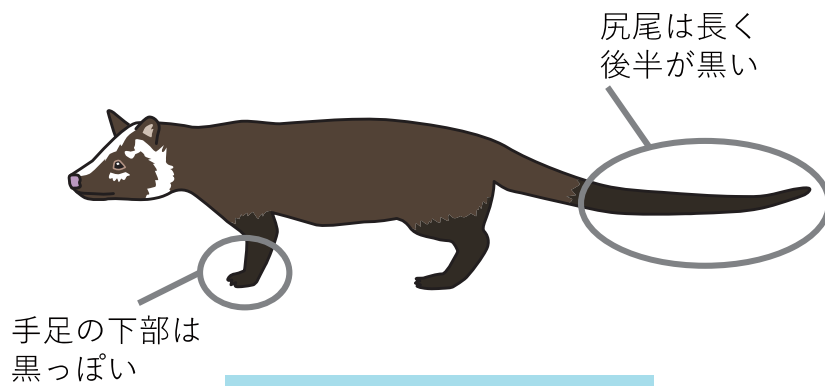

狩猟鳥獣

耳はふちが白く大きい

黒い縦線がある

ヒゲは太く白い

アライグマ

耳のふちが黒い

ヒゲは細い

タヌキ

鼻がピンク色

白い縦線がある

ヒゲはくっきり太い

ハクビシン

耳は白く、丸く小さい

白っぽい縦線がある

ヒゲは細い

アナグマ

# 中型狩猟獣を見分けるポイント | からだ編

**アライグマ**

※特定外来生物

**タヌキ**

**ハクビシン**

**アナグマ**