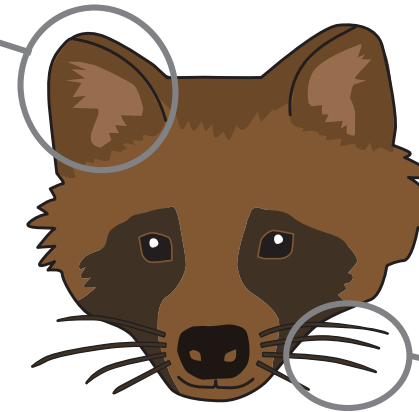

狩猟鳥獣

耳はふちが白く大きい

黒い縦線がある

ヒゲは太く白い

アライグマ

耳のふちが黒い

ヒゲは細い

タヌキ

鼻がピンク色

白い縦線がある

ヒゲはくっきり太い

ハクビシン

耳は白く、丸く小さい

白っぽい縦線がある

ヒゲは細い

アナグマ

# 中型狩猟獣を見分けるポイント | からだ編

**アライグマ**

※特定外来生物

**タヌキ**

**ハクビシン**

**アナグマ**