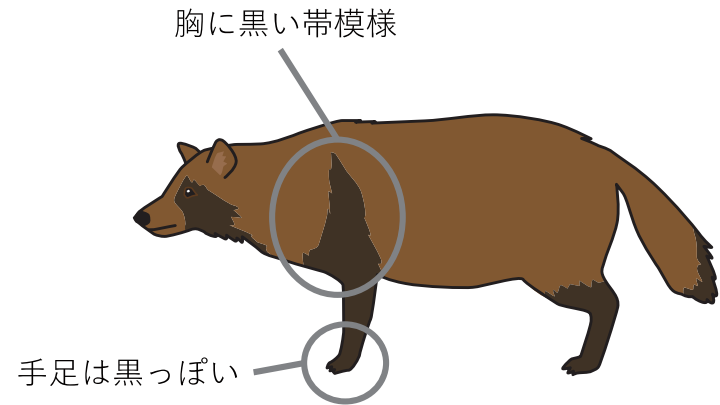

狩猟鳥獣

耳はふちが白く大きい

黒い縦線がある

ヒゲは太く白い

アライグマ

耳のふちが黒い

ヒゲは細い

タヌキ

鼻がピンク色

白い縦線がある

ヒゲはくっきり太い

ハクビシン

耳は白く、丸く小さい

白っぽい縦線がある

ヒゲは細い

アナグマ

# 中型狩猟獣を見分けるポイント | からだ編

**アライグマ**

※特定外来生物

**タヌキ**

**ハクビシン**

**アナグマ**