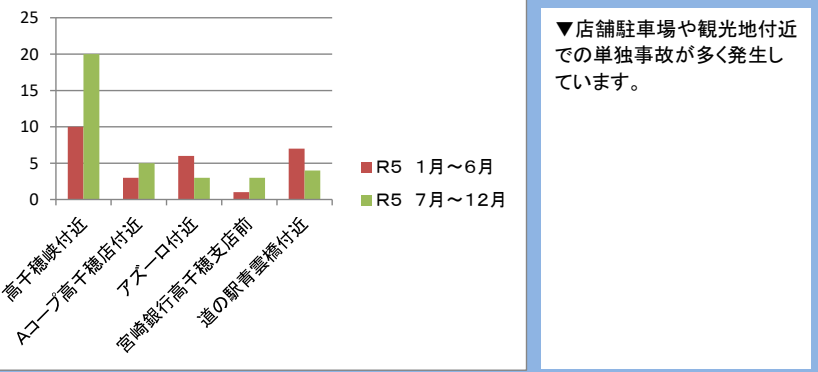

交通指導取締り指針

高千穂警察署の速度取締り重点

重点路線	重点時間帯	区域	規制速度
国道218号	07:00～17:00	日之影町から五ヶ瀬町まで	法定・50km/h
国道325号	07:00～17:00	高千穂町三田井から高千穂町河内まで	50km/h

その他の交通指導取締り重点

- ★ 国道及び主要道路におけるシートベルト違反や、携帯電話違反の取締りを強化中
- ★ 小中高校生の通学路における横断歩行者妨害の取締りを強化中

高千穂警察署管内における交通事故実態

～令和5年7月から12月現在の主な交通事故の発生状況～

- 令和5年11月に高千穂町の国道325号で軽自動車と大型自動二輪車との右折時衝突事故が発生しています。

過去6か月を分析した管内の交通事故多発地点の事故発生状況

その他の交通指導取締り要点及び取締り要望

交通事故多発路線である国道218号を中心に取締りを強化します。