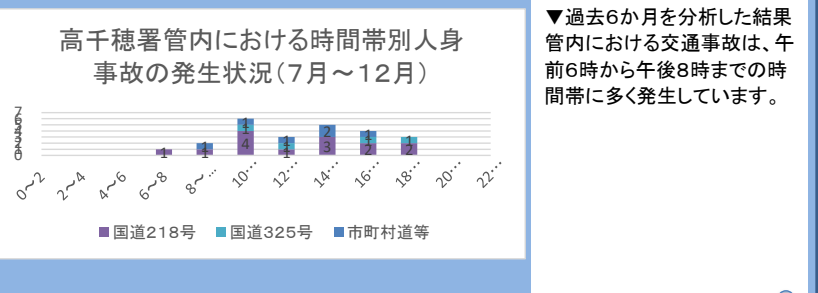

交通指導取締り指針

高千穂警察署の速度取締り重点

重点路線	重点時間帯	区域	規制速度
国道218号	07:00～17:00	日之影町から五ヶ瀬町まで	法定・50km/h
国道325号	07:00～17:00	高千穂町三田井から高千穂町河内まで	50km/h

その他の交通指導取締り重点

- ★ 国道及び主要道路におけるシートベルト違反や、携帯電話違反の取締りを強化中
- ★ 小中高校生の通学路における横断歩行者妨害の取締りを強化中

高千穂警察署管内における交通事故実態

～令和5年7月から12月現在の主な交通事故の発生状況～

- 令和5年11月に高千穂町の国道325号で軽自動車と大型自動二輪車との右折時衝突事故が発生しています。

過去6か月を分析した管内の交通事故多発地点の事故発生状況

その他の交通指導取締り要点及び取締り要望

交通事故多発路線である国道218号を中心に取締りを強化します。