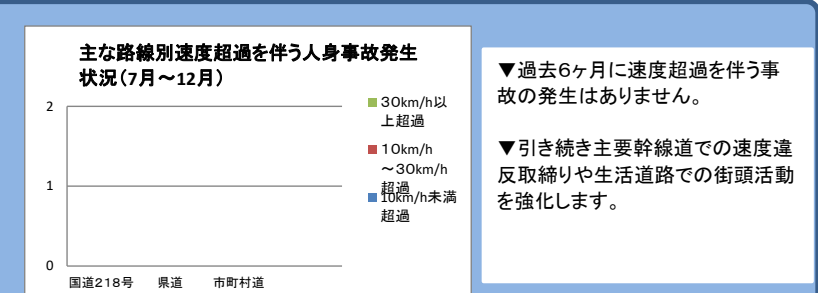

交通指導取締り指針

高千穂警察署の速度取締り重点

重点路線	重点時間帯	区域	規制速度
国道218号	07:00～17:00	日之影町から五ヶ瀬町まで	法定・50km/h
国道325号	07:00～17:00	高千穂町三田井から高千穂町河内まで	50km/h

その他の交通指導取締り重点

- ★ 国道及び主要道路におけるシートベルト違反や、携帯電話違反の取締りを強化中
- ★ 小中高校生の通学路における横断歩行者妨害の取締りを強化中

高千穂警察署管内における交通事故実態

～令和5年7月から12月現在の主な交通事故の発生状況～

- 令和5年11月に高千穂町の国道325号で軽自動車と大型自動二輪車との右折時衝突事故が発生しています。

過去6か月を分析した管内の交通事故多発地点の事故発生状況

その他の交通指導取締り要点及び取締り要望

交通事故多発路線である国道218号を中心に取締りを強化します。