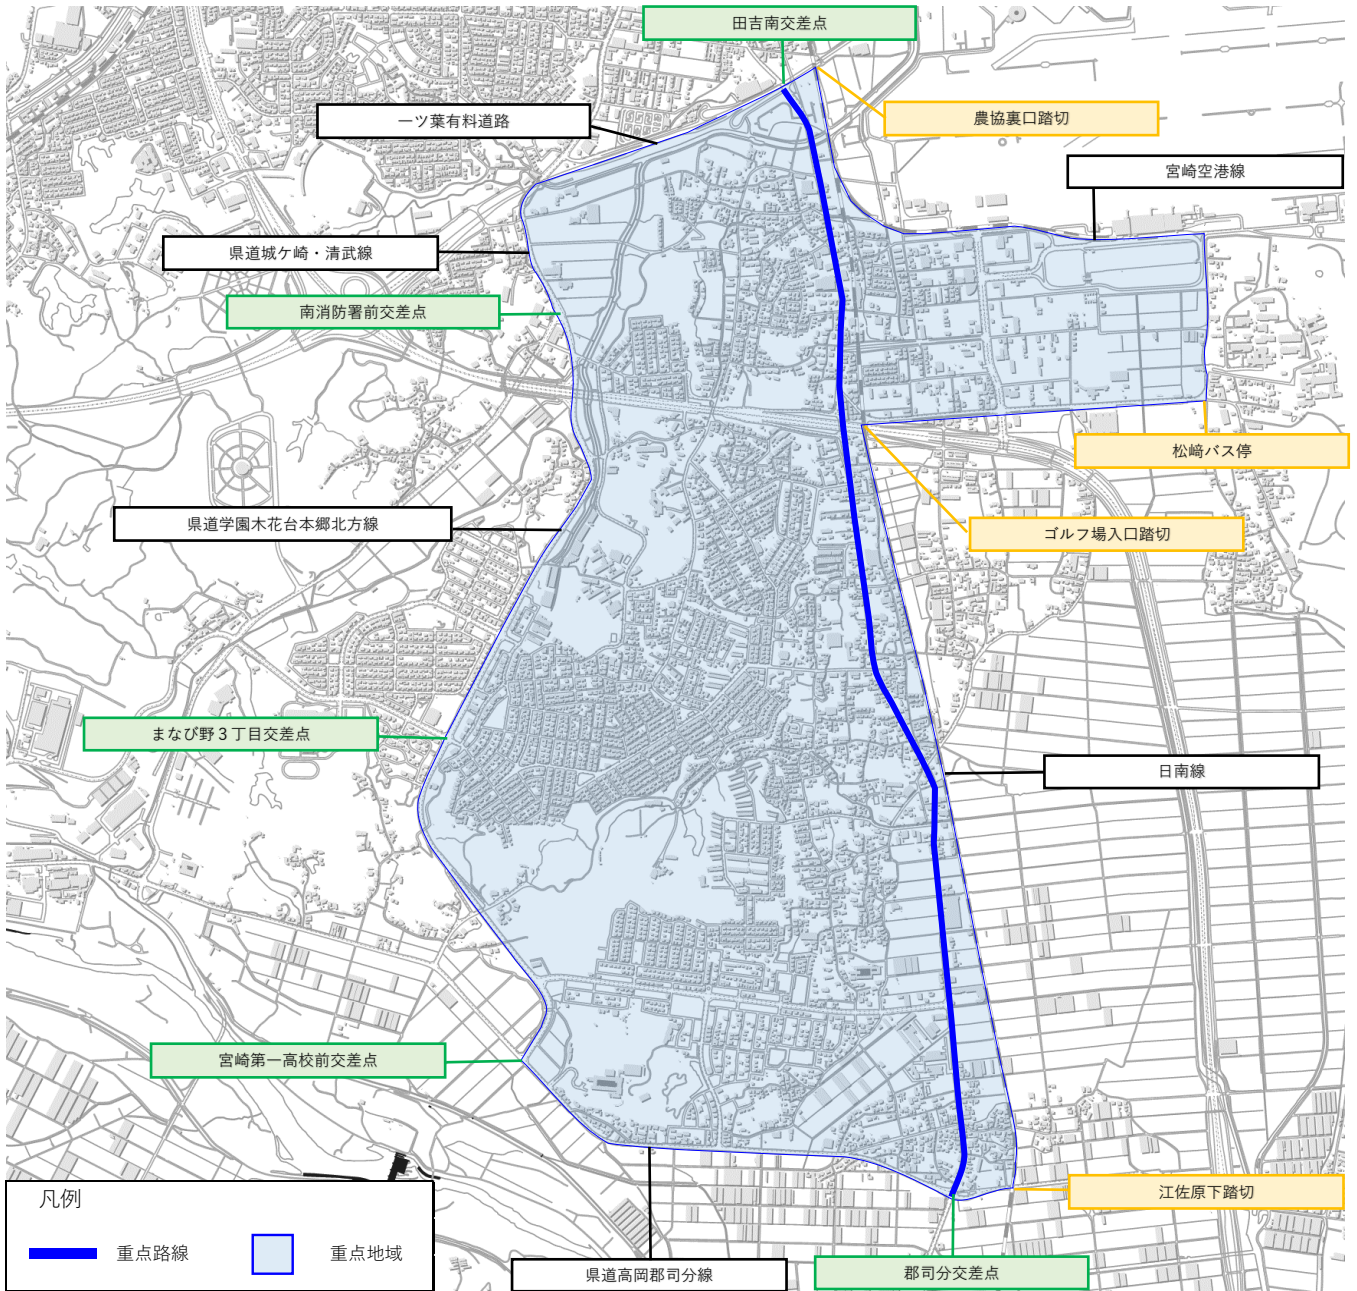

宮崎南警察署ガイドライン（宮崎空港方面）

この地図は、国土地理院発行の基盤地図情報を使用して作成した

重点路線	重点時間帯
県道中村木崎線（田吉南交差点～郡司分交差点）	07:00～22:00
重点地域	重点時間帯
日南線（農協裏口踏切）・宮崎空港線、空港ターミナル東側・松崎バス停・ゴルフ場入口踏切までの市道、日南線（ゴルフ場入口踏切～江佐原下踏切）、県道高岡郡司分線（江佐原下踏切～宮崎第一高校前交差点）、県道学園木花台本郷北方線・城ヶ崎清武線（宮崎第一高校前交差点～一ツ葉有料道路高架橋）、一ツ葉有料道路で囲まれた地域及びその周辺	07:00～22:00