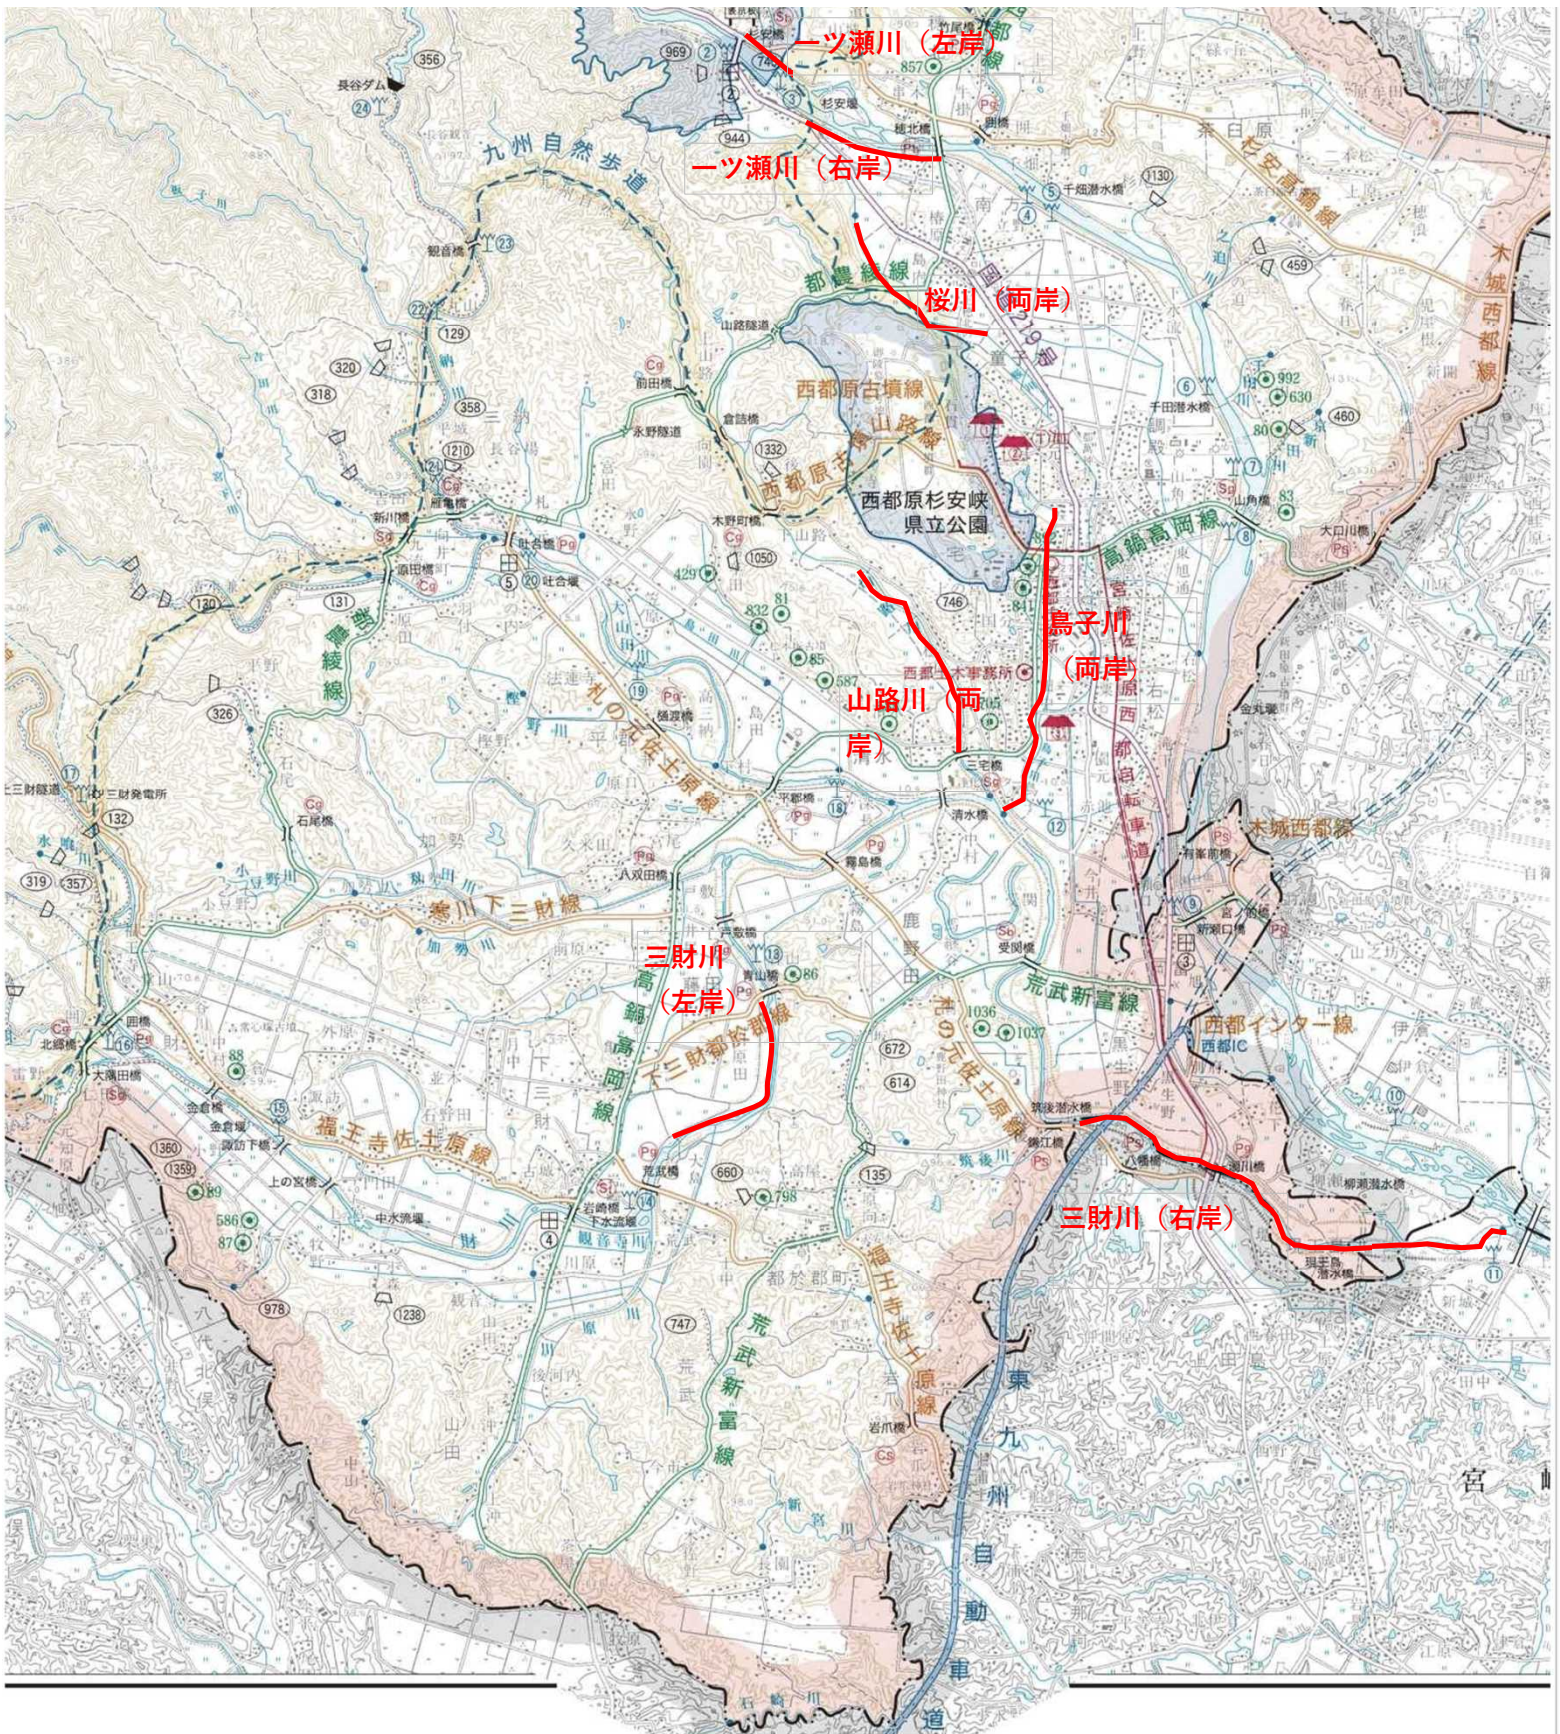

【西都土木】河川パートナーシップ事業実施募集箇所図（草刈り）

【西都土木】河川パートナーシップ事業実施募集箇所図（草刈り）