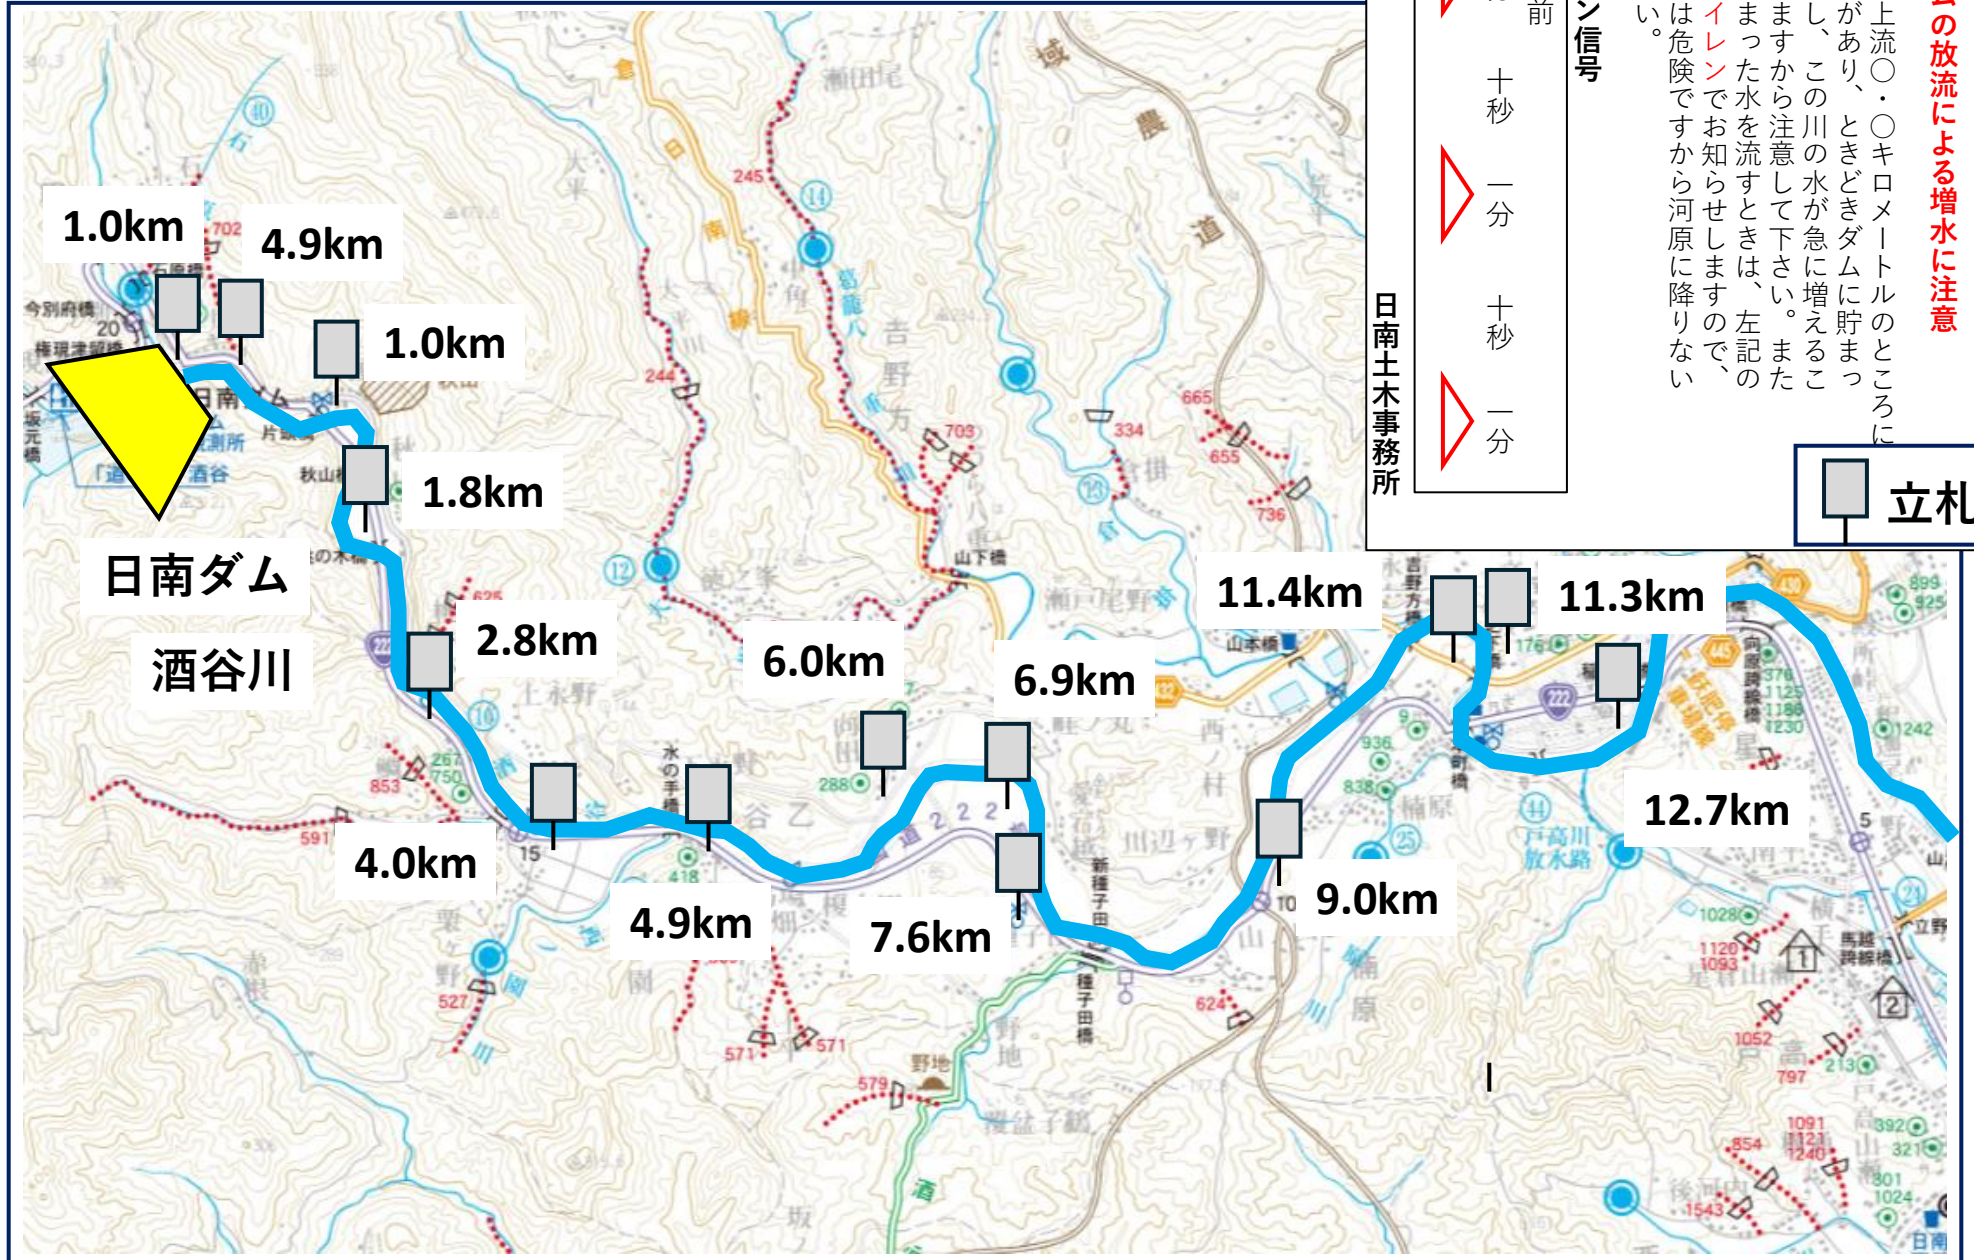

日南ダム 一般周知立札

- 放流直前
- 一分
 - 十秒
 - 一分
 - 十秒
 - 一分

サイレン信号

日南土木事務所

立札

ダムの放流による増水に注意

この川の上流〇・〇キロメートルのところ
 に日南ダムがあり、ときどきダムに貯ま
 った水を流し、この川の水が急に増えるこ
 とがありますから注意して下さい。また
 ダムに貯まった水を流すときは、左記の
 とおりサイレンでお知らせしますので、
 そのときは危険ですから河原に降りない
 ください。