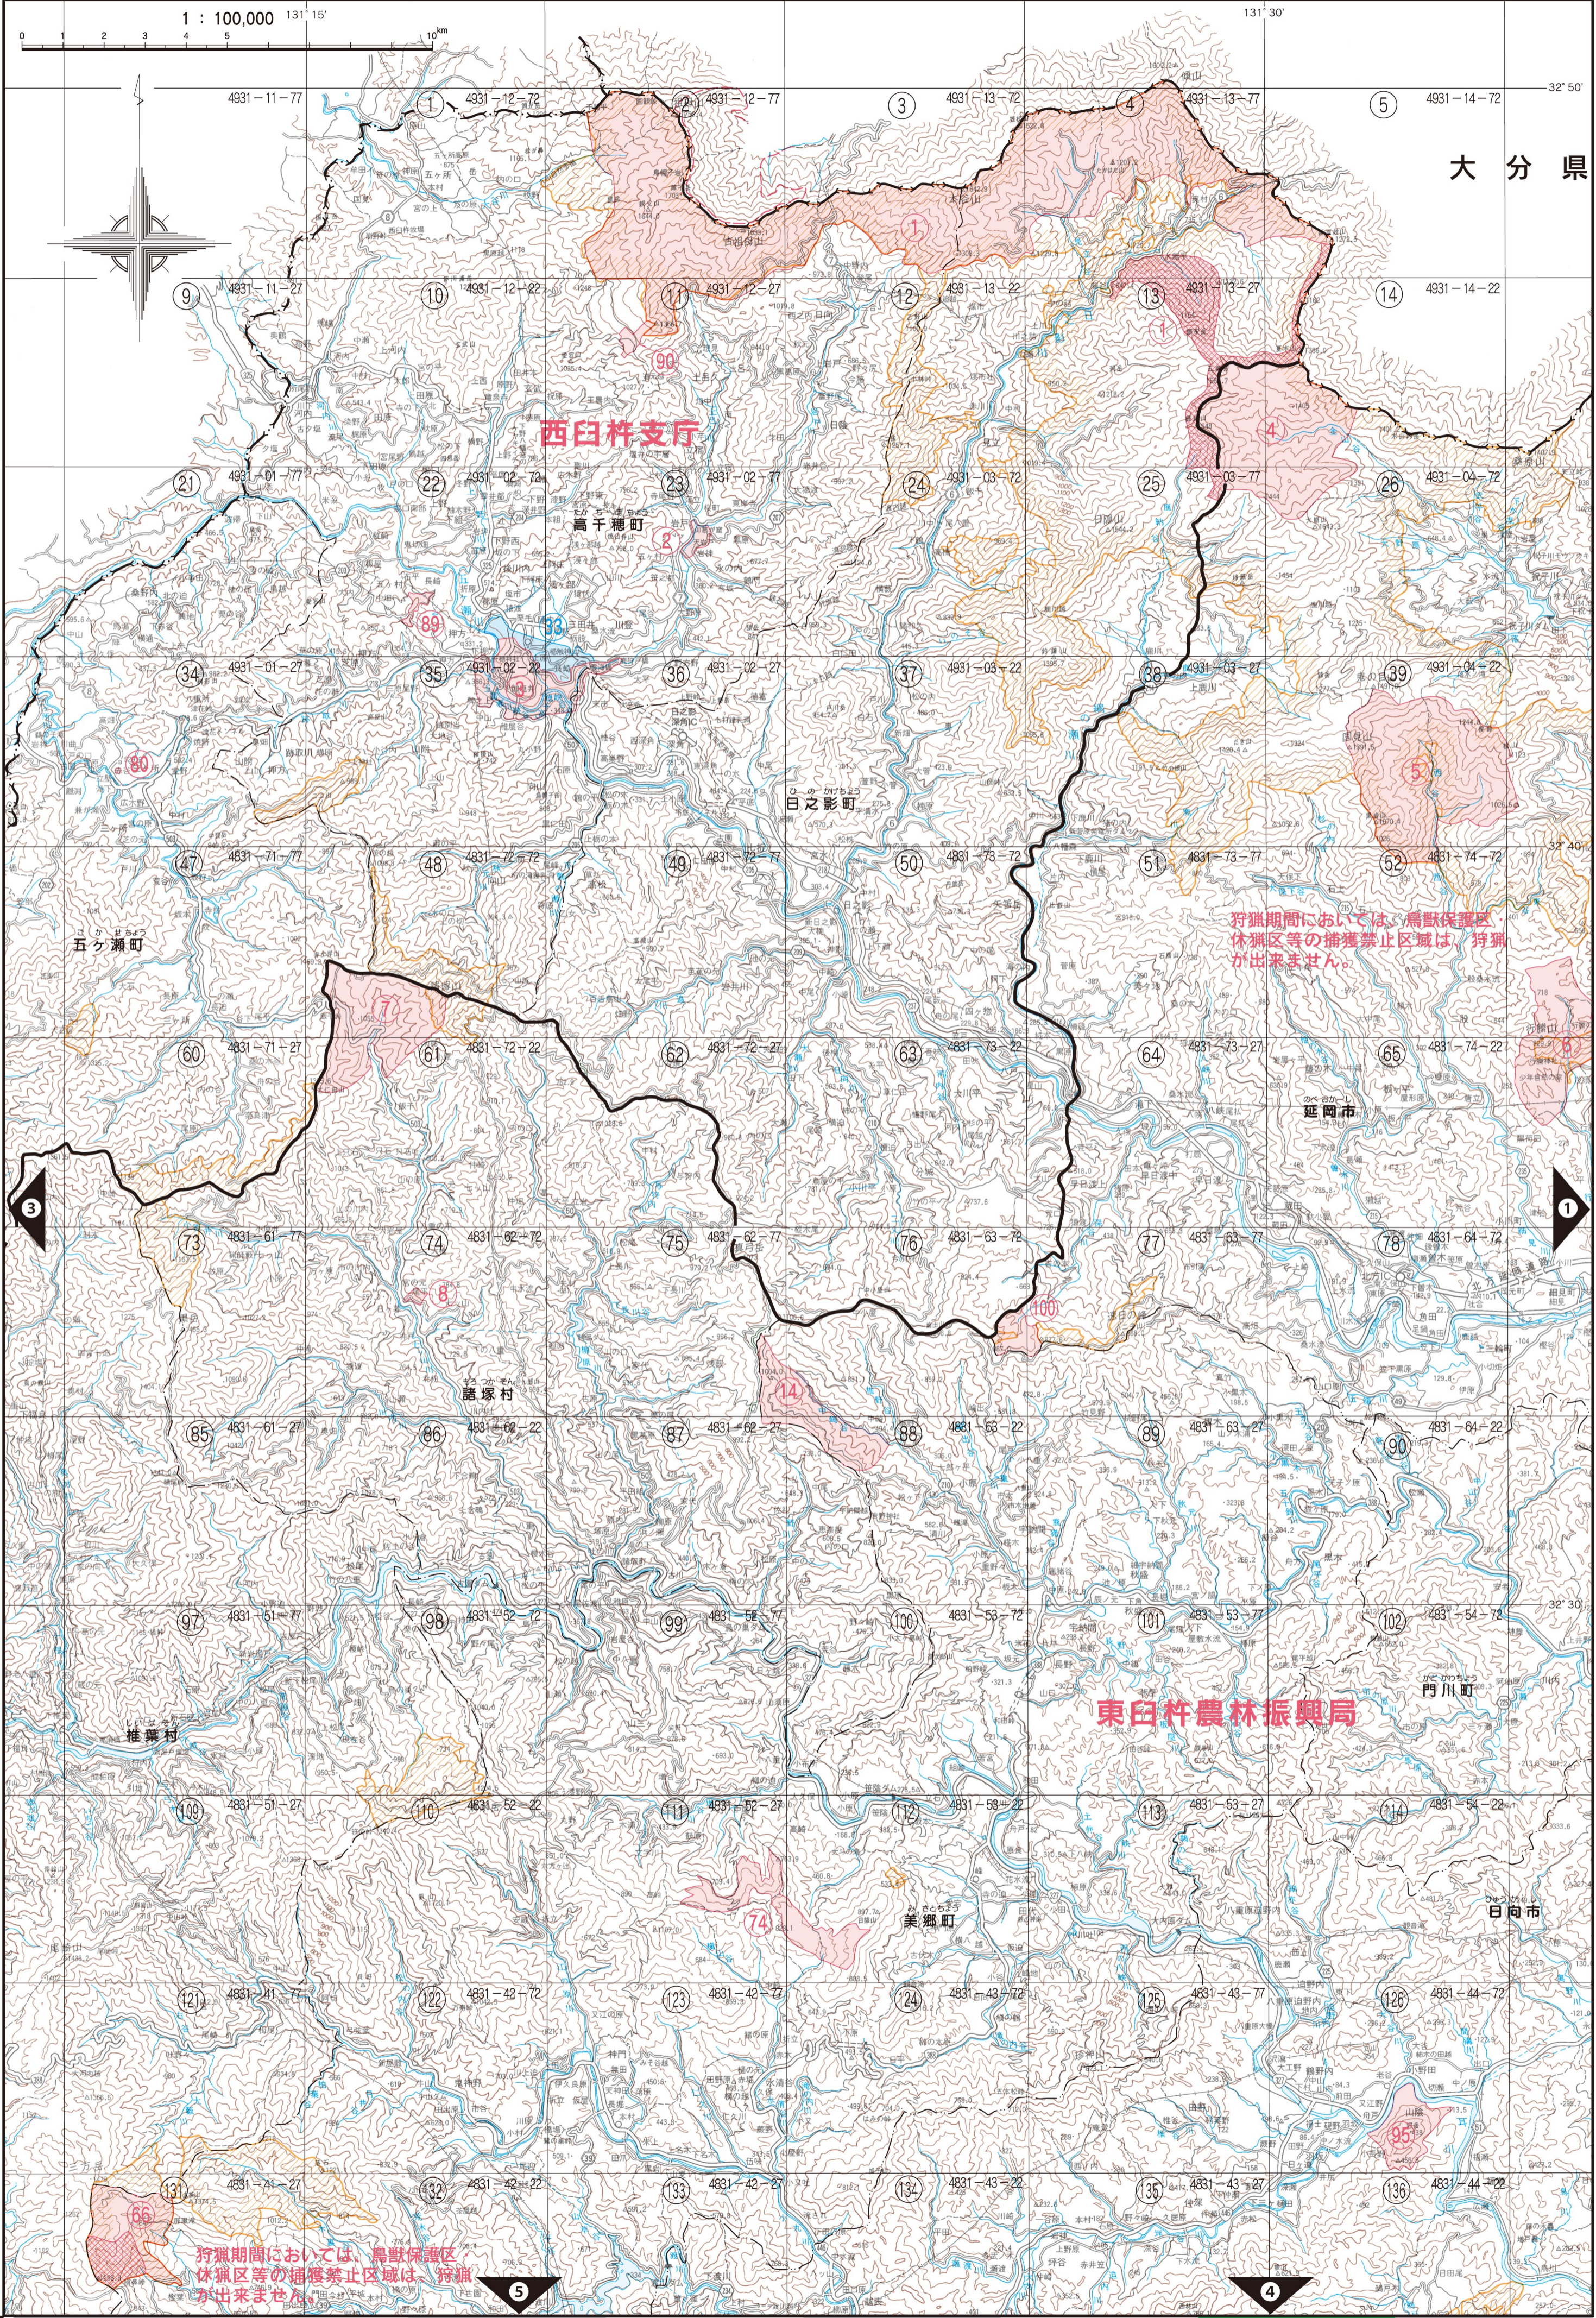

1 : 100,000 131° 15'

131° 30'

32° 50'

大分県

狩猟期間においては、鳥獣保護区・
休猟区等の捕獲禁止区域は、狩猟
が出来ません。

狩猟期間においては、鳥獣保護区・
休猟区等の捕獲禁止区域は、狩猟
が出来ません。