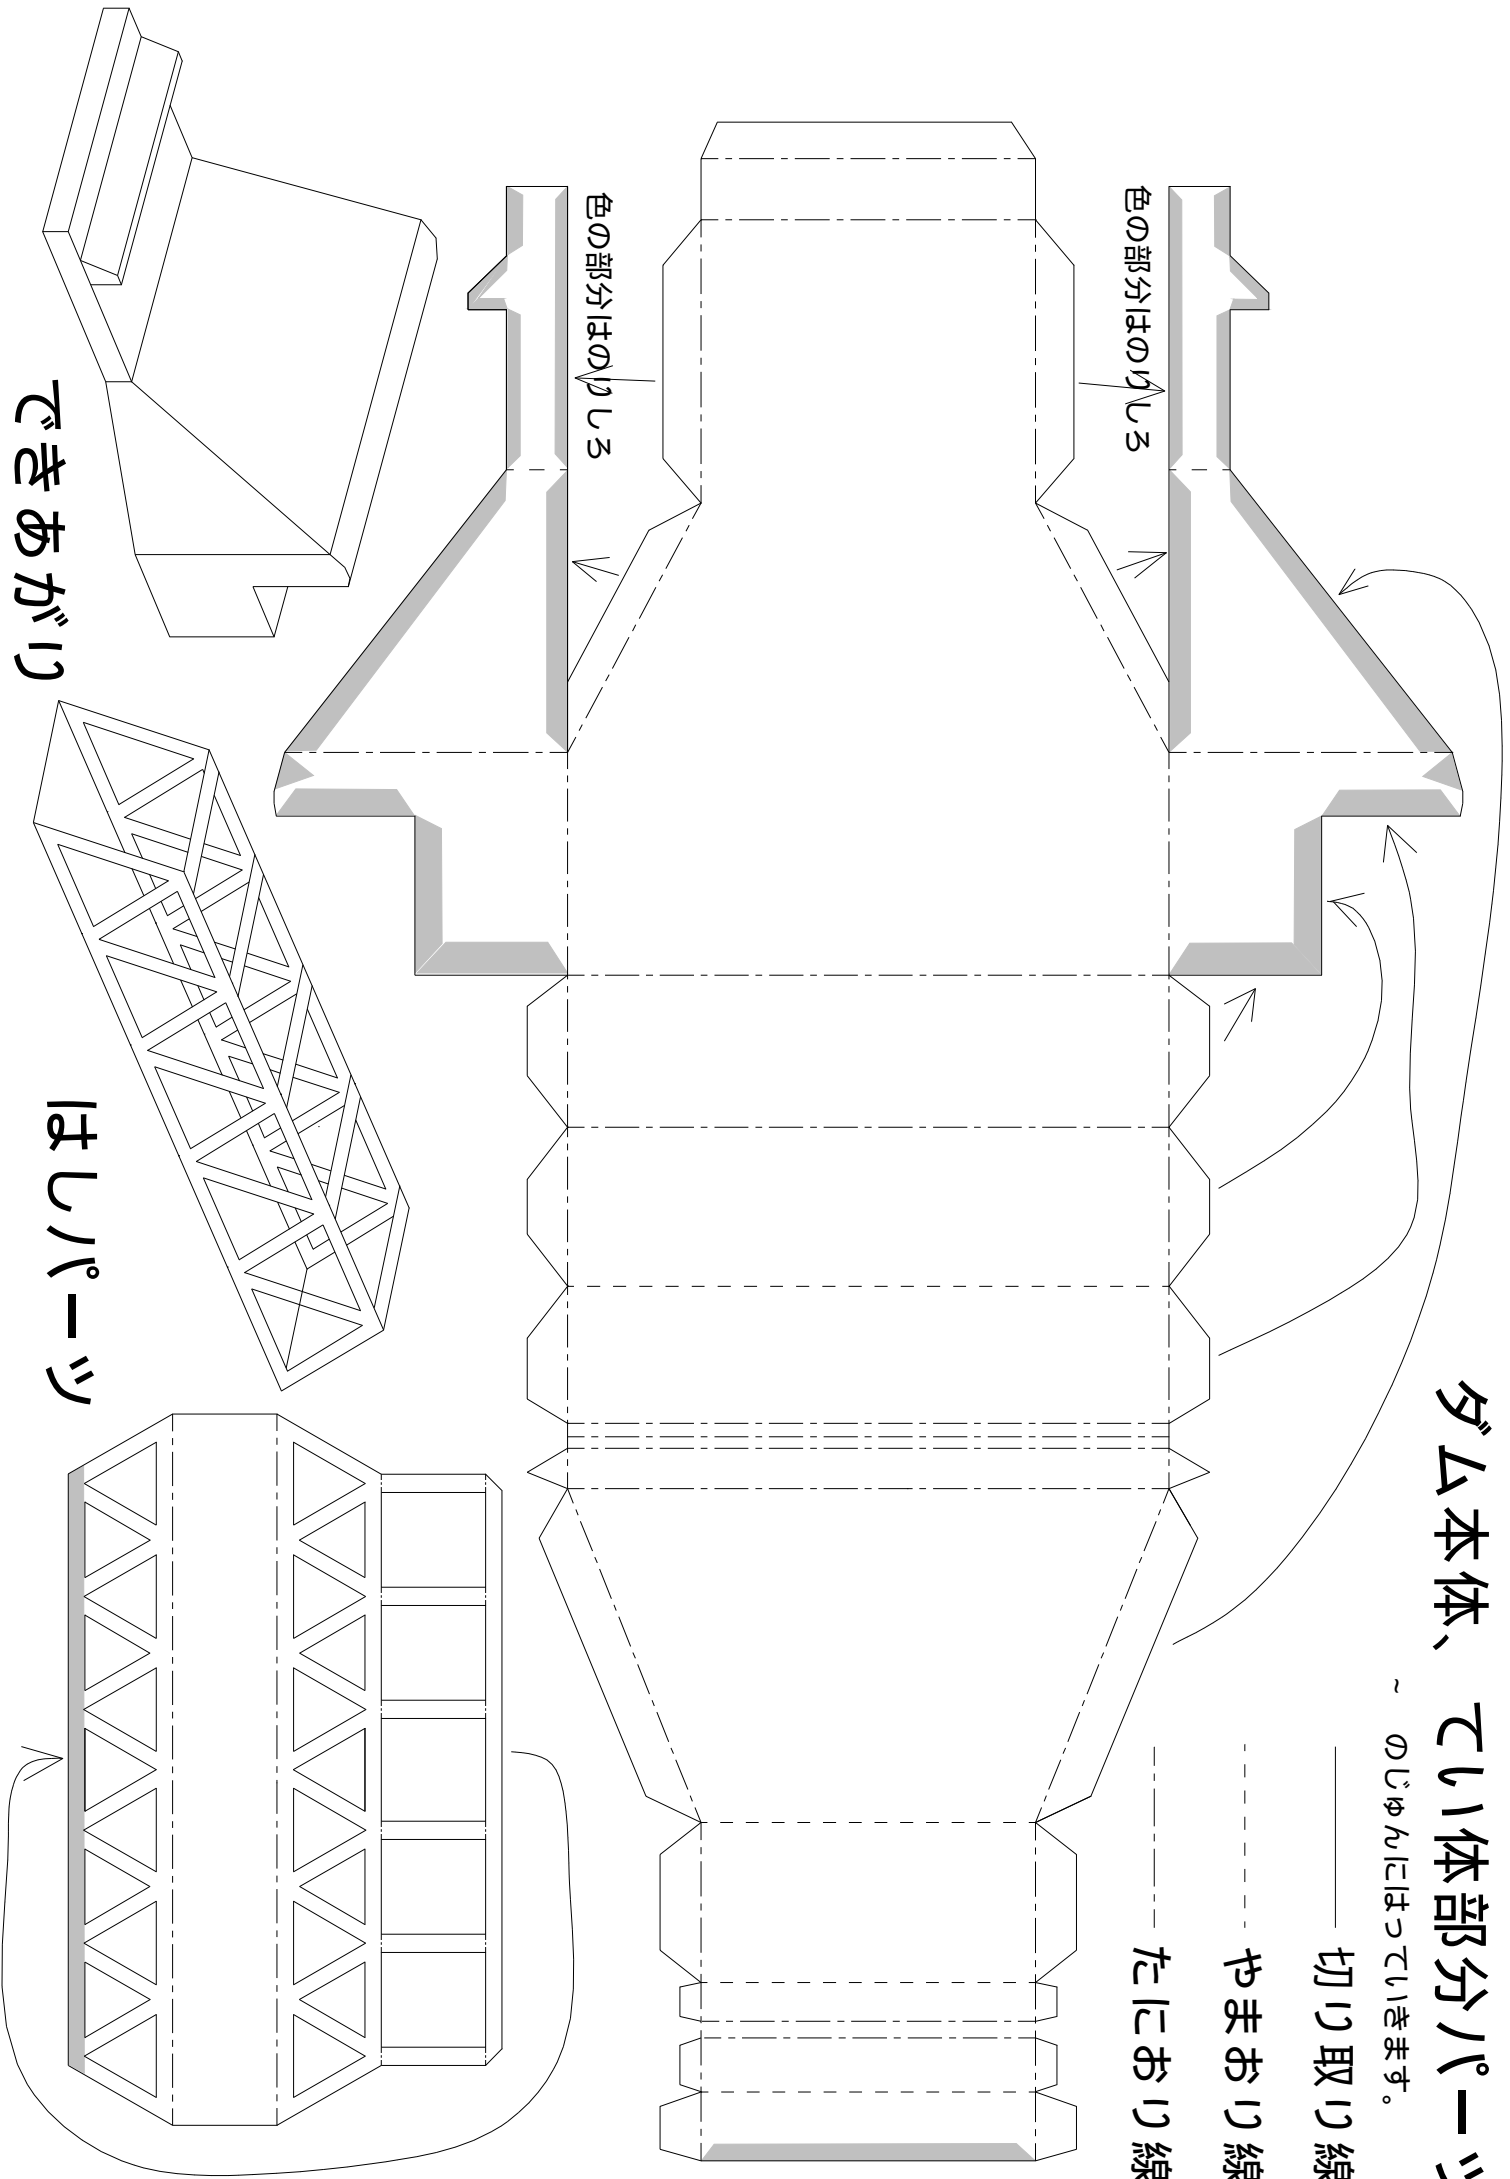

ダム本体、てい1体部分パーツ

～ のじゅんにはっていきませう。

—— 切り取り線

----- やまおり線

----- たにおり線

色の部分はこのりしる

色の部分はこのりしる

できあがり

はしパーツ