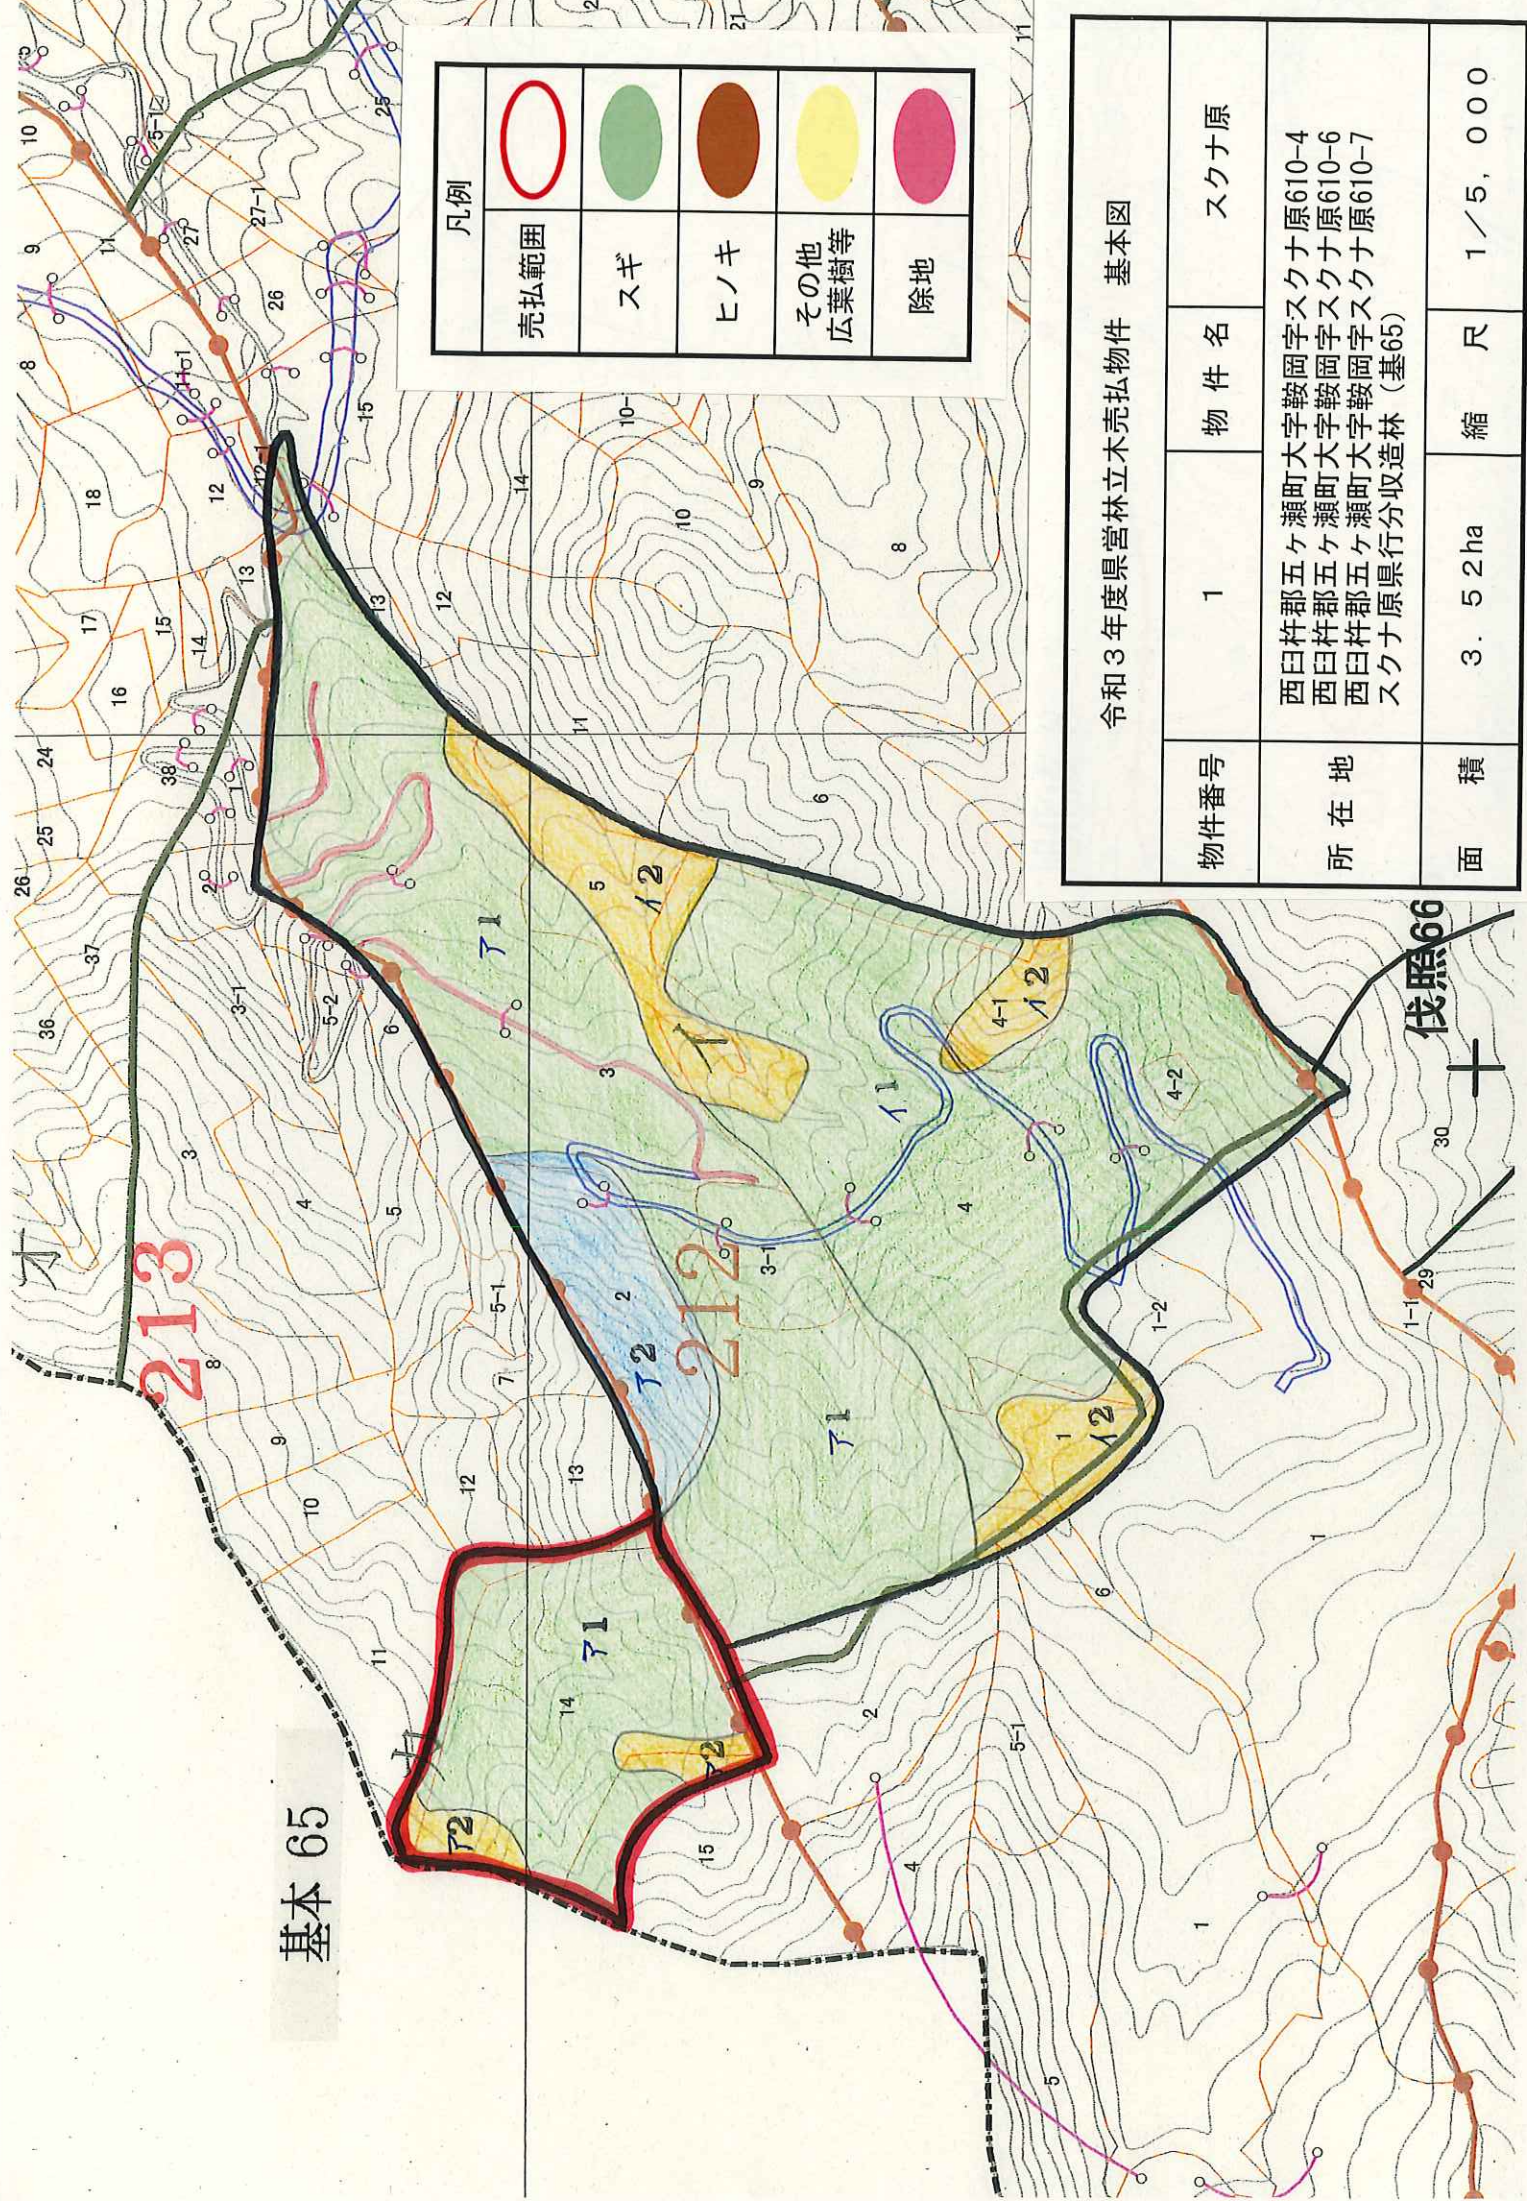

基本 65

凡例	
売却範囲	
スギ	
ヒノキ	
その他 広葉樹等	
除地	

令和3年度県営林立木売却物件 基本図

物件番号	1	物件名	スクナ原
所在地	西臼杵郡五ヶ瀬町大字鞍岡字スクナ原610-4 西臼杵郡五ヶ瀬町大字鞍岡字スクナ原610-6 西臼杵郡五ヶ瀬町大字鞍岡字スクナ原610-7 スクナ原県行分収造林(基65)		
面積	3.52ha	縮尺	1/5,000

伐照66

+