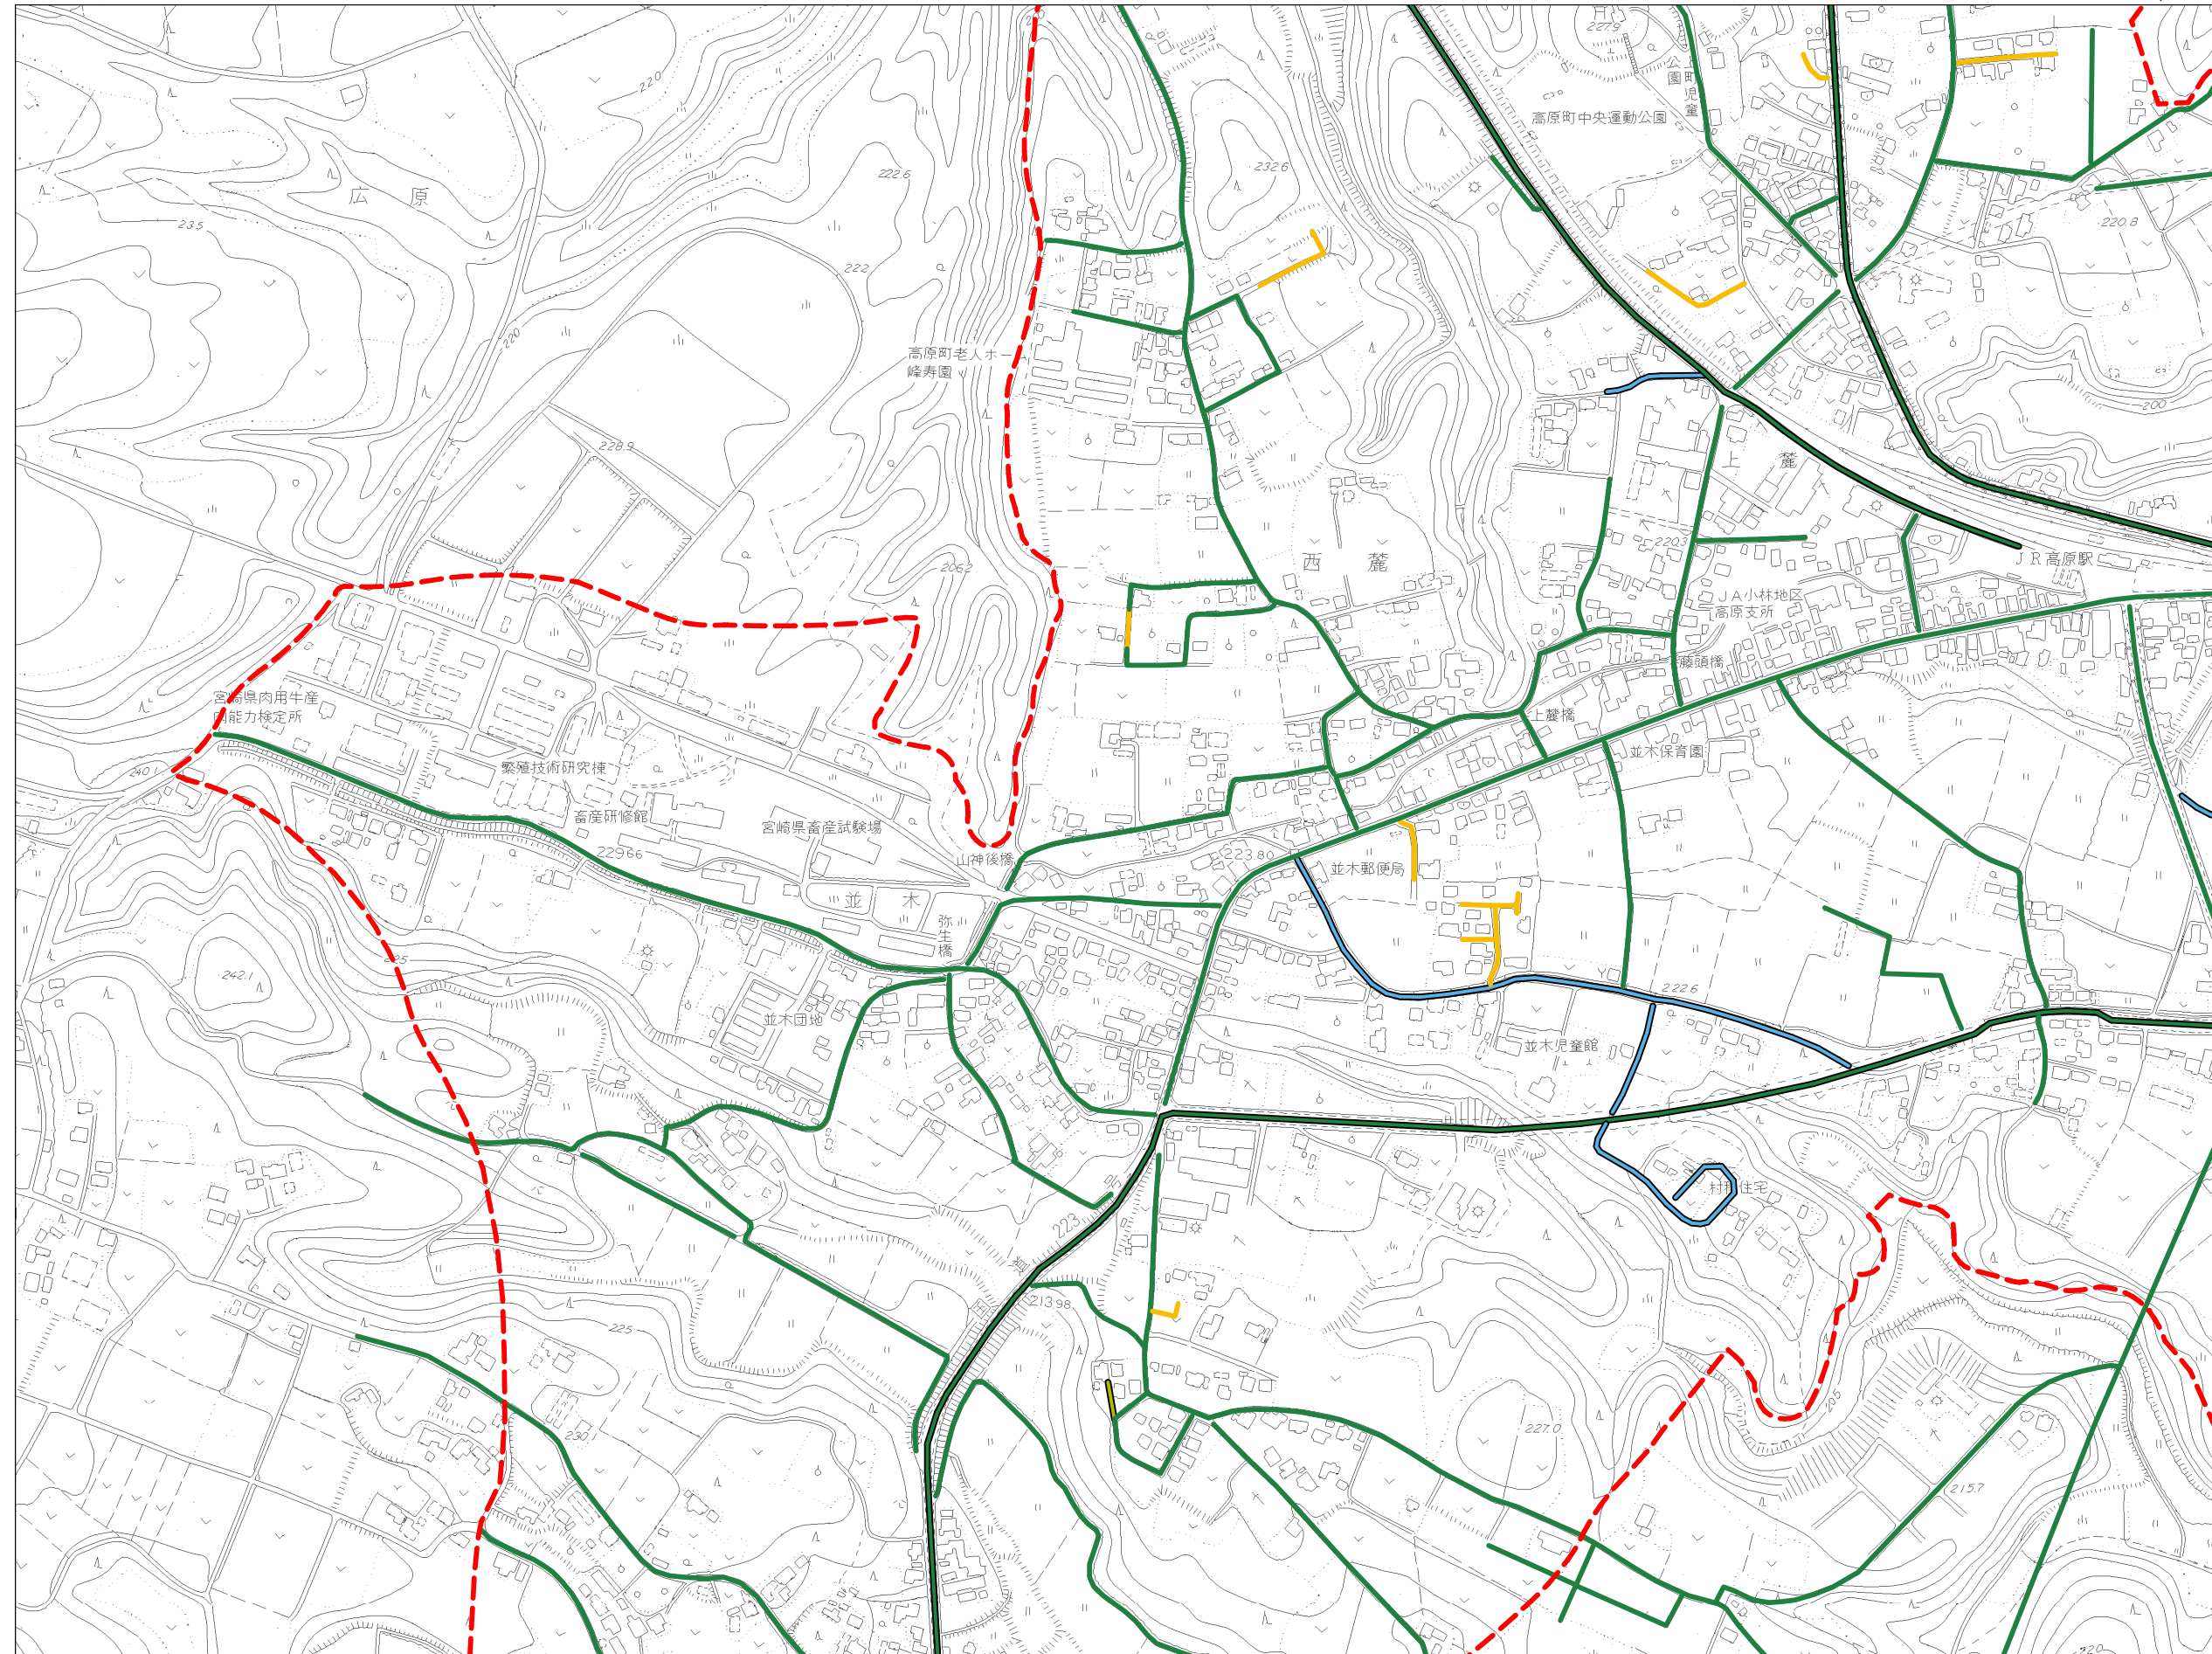

高原町指定道路図

凡 例	
	1号道路(国県道) (第42条第1項第1号)
	1号道路(市町道) (第42条第1項第1号)
	2号道路 (第42条第1項第2号)
	3号道路 (第42条第1項第3号)
	4号道路 (第42条第1項第4号)
	5号道路 (第42条第1項第5号)
	2項道路 (第42条第2項)
	3項道路 (第42条第3項)
	4項道路 (第42条第4項)
	予定道路 (第68条の7第1項)
	特定通路 (第43条ただし書き)
	都市計画区域線