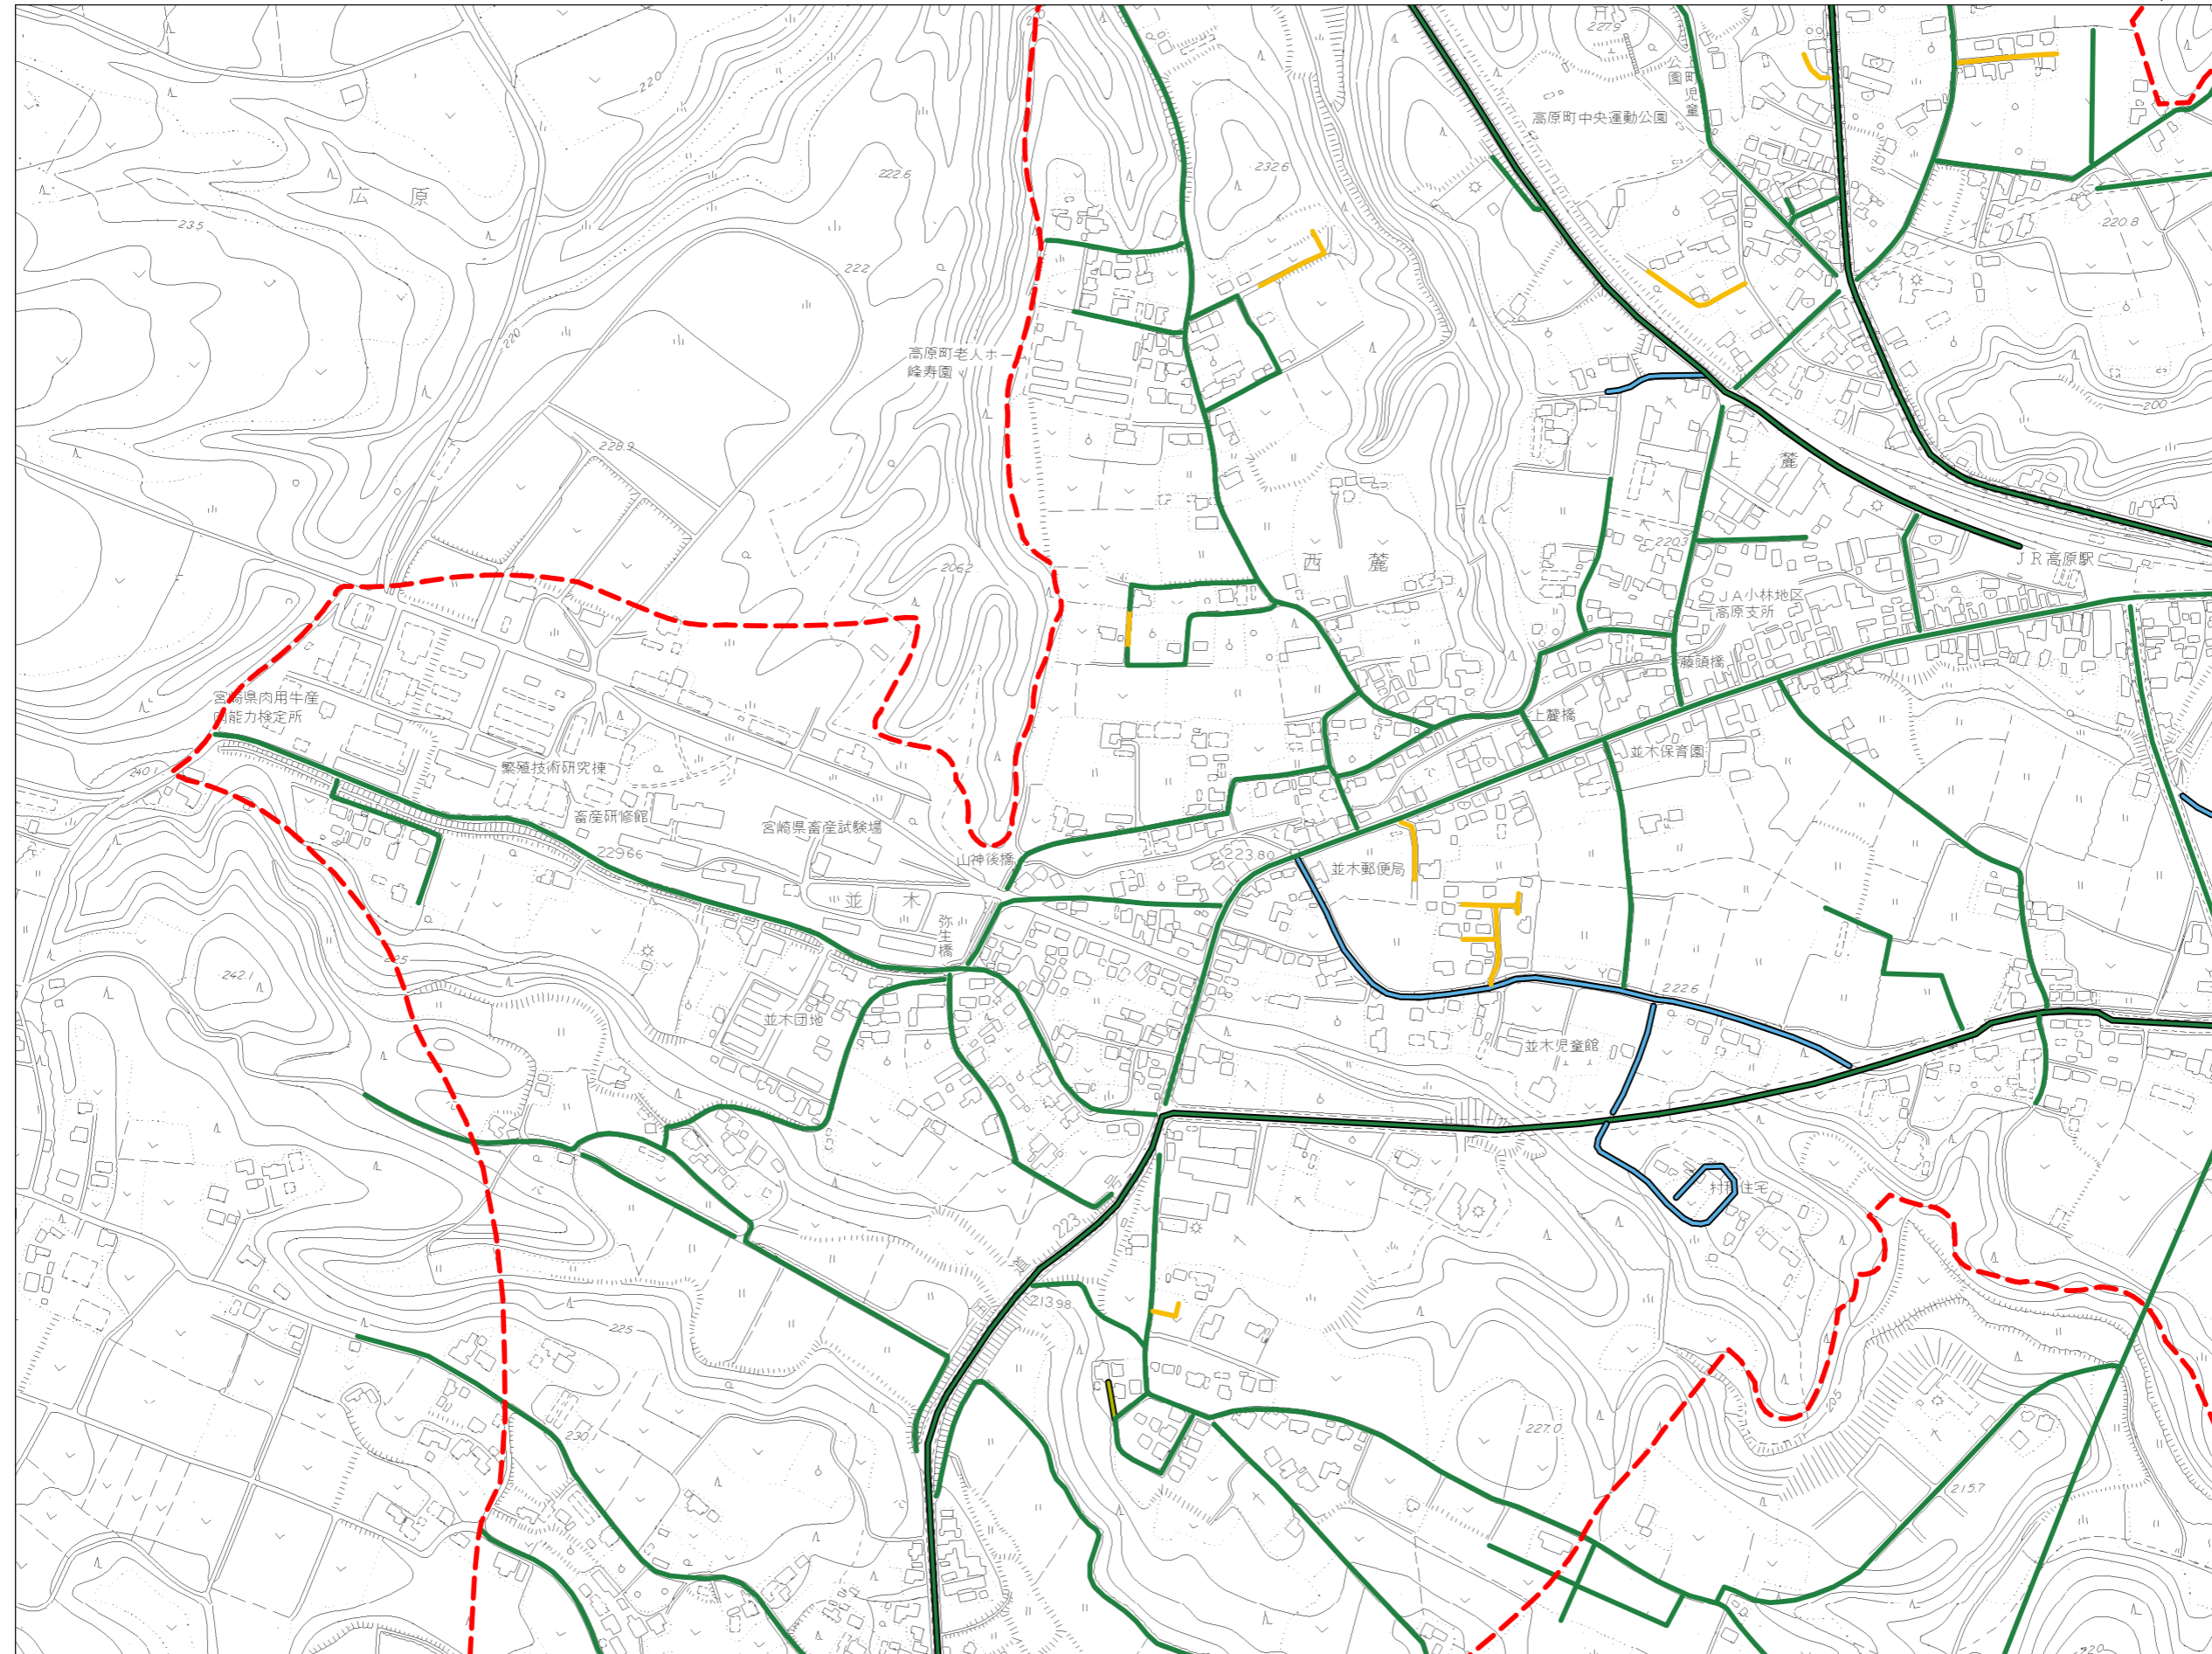

高原町指定道路図

凡 例	
	1号道路(国県道) (第42条第1項第1号)
	1号道路(市町道) (第42条第1項第1号)
	2号道路 (第42条第1項第2号)
	3号道路 (第42条第1項第3号)
	4号道路 (第42条第1項第4号)
	5号道路 (第42条第1項第5号)
	2項道路 (第42条第2項)
	3項道路 (第42条第3項)
	4項道路 (第42条第4項)
	予定道路 (第68条の7第1項)
	特定通路 (第43条ただし書き)
	都市計画区域線