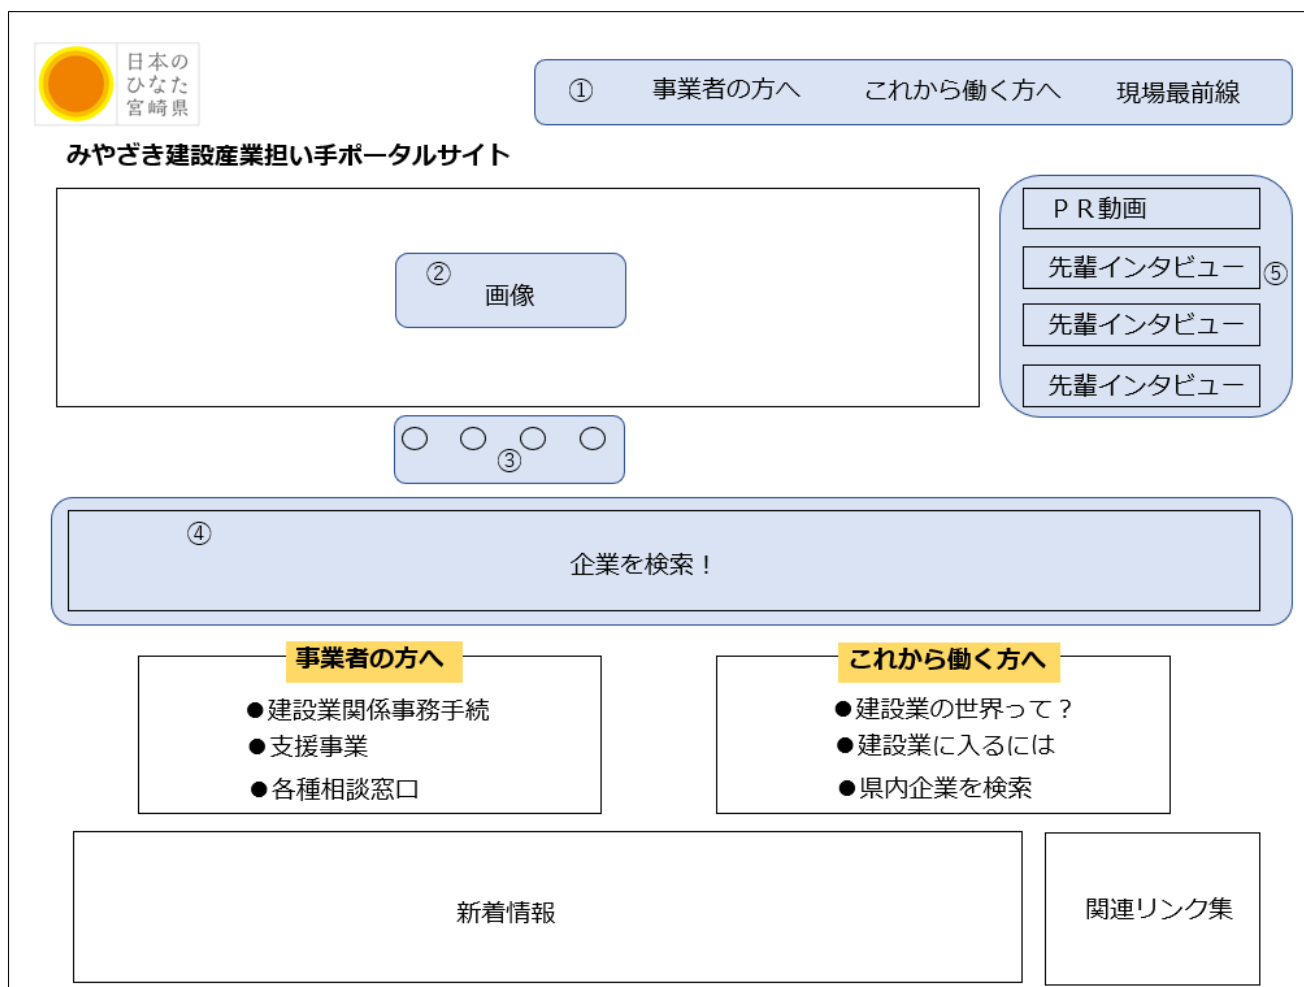

<別紙1>

(1) サイトマップ案

以下は、現段階での案であるため、具体的な掲載内容等は県と受託者で協議のうえ決定する。  
掲載されているデザイン等にはとらわれず、自由に提案すること。

トップページ	2層	3層
事業者の方へ	建設業関係事務手続	外部リンクへ
	支援事業	外部リンクへ
	各種相談窓口	各種手続き等に関する相談窓口を掲載
これから働く方へ	建設業の世界って？	建設業ガイドブックを参照
	建設業に入るには	建設業に入るまでの手順を掲載
	企業を検索！	所在地等で絞り込みが可能な検索機能を有するページ
	P R 動画	1本以上の動画を掲載
	先輩インタビュー	3本程度のインタビューを掲載
現場最前線	めざせ！ドボジョ！	特集ページを掲載
	建設業×ICT	特集ページを掲載
	建設業×外国人材	特集ページを掲載

## (2) サイトイメージ案

以下は、現段階での案であるため、具体的な掲載内容等は県と受託者で協議のうえ決定する。  
掲載されているデザイン等にはとらわれず、自由に提案すること。

- ① 各文字にマウスを置いた際に、(1)の2層の情報をそれぞれぶら下げて表示
- ② 注目企業を4社表示(クリックすると、各社の紹介ページへ移行)
- ③ マウスを置いてクリックすると、②の画像を左右に動かせる仕様
- ④ 企業の検索ページへ移行
- ⑤ クリックすると、各紹介ページへ移行