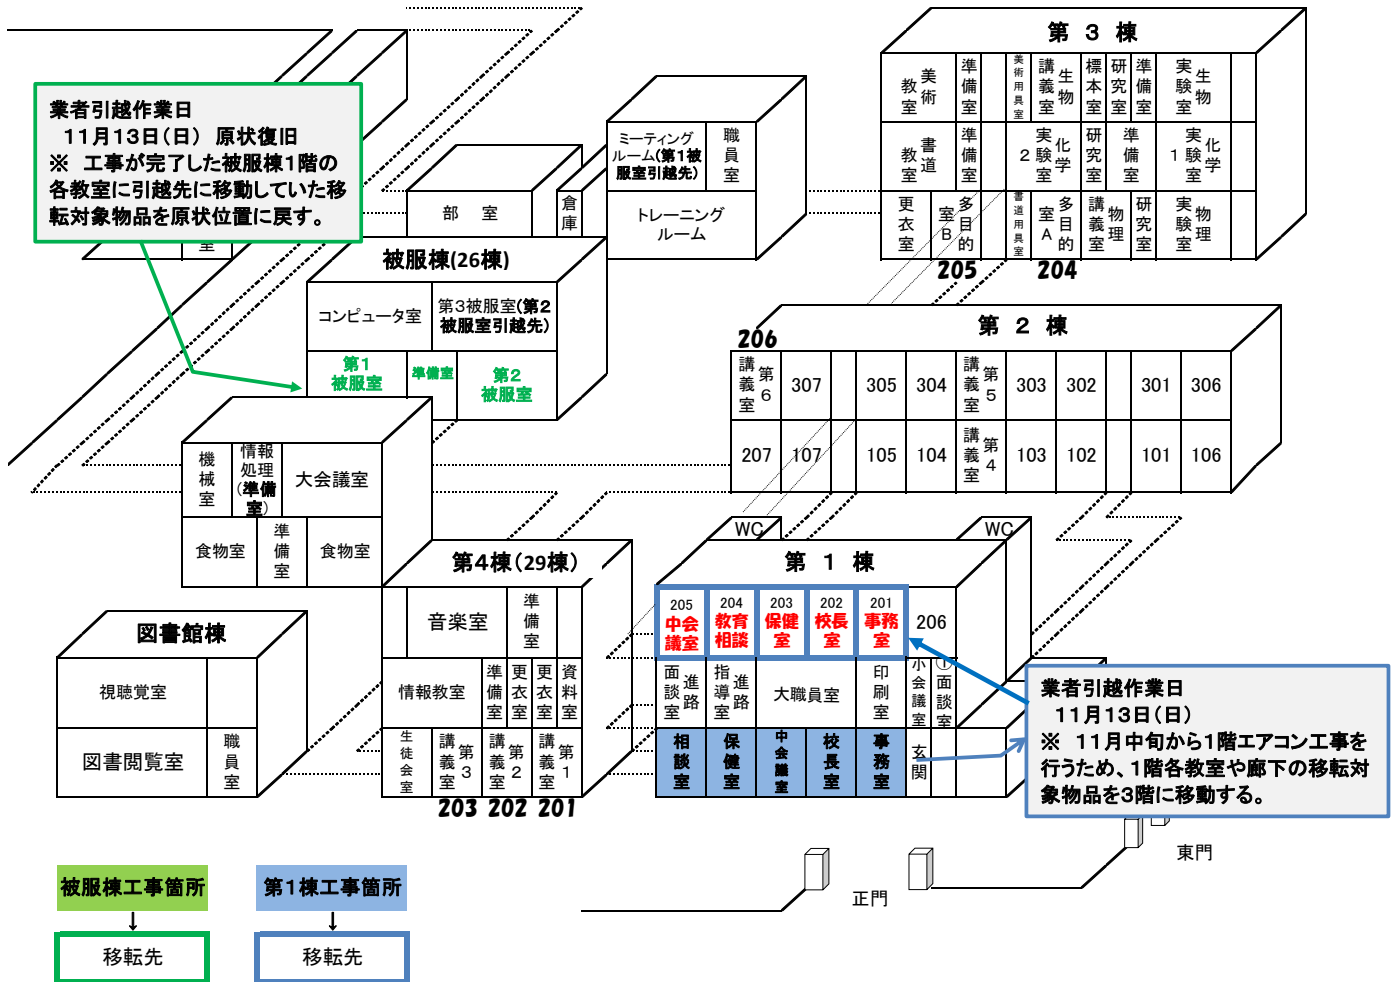

# 引越先教室一覧図

【別紙3】

<引越作業日> 令和4年11月13日(日)

<第2期工事> 工期: 令和4年11月中旬~令和4年12月末 工事箇所: 第1棟1階のみ

注) 防衛省空調工事の進捗状況等により移転作業日は変更となる場合がある。