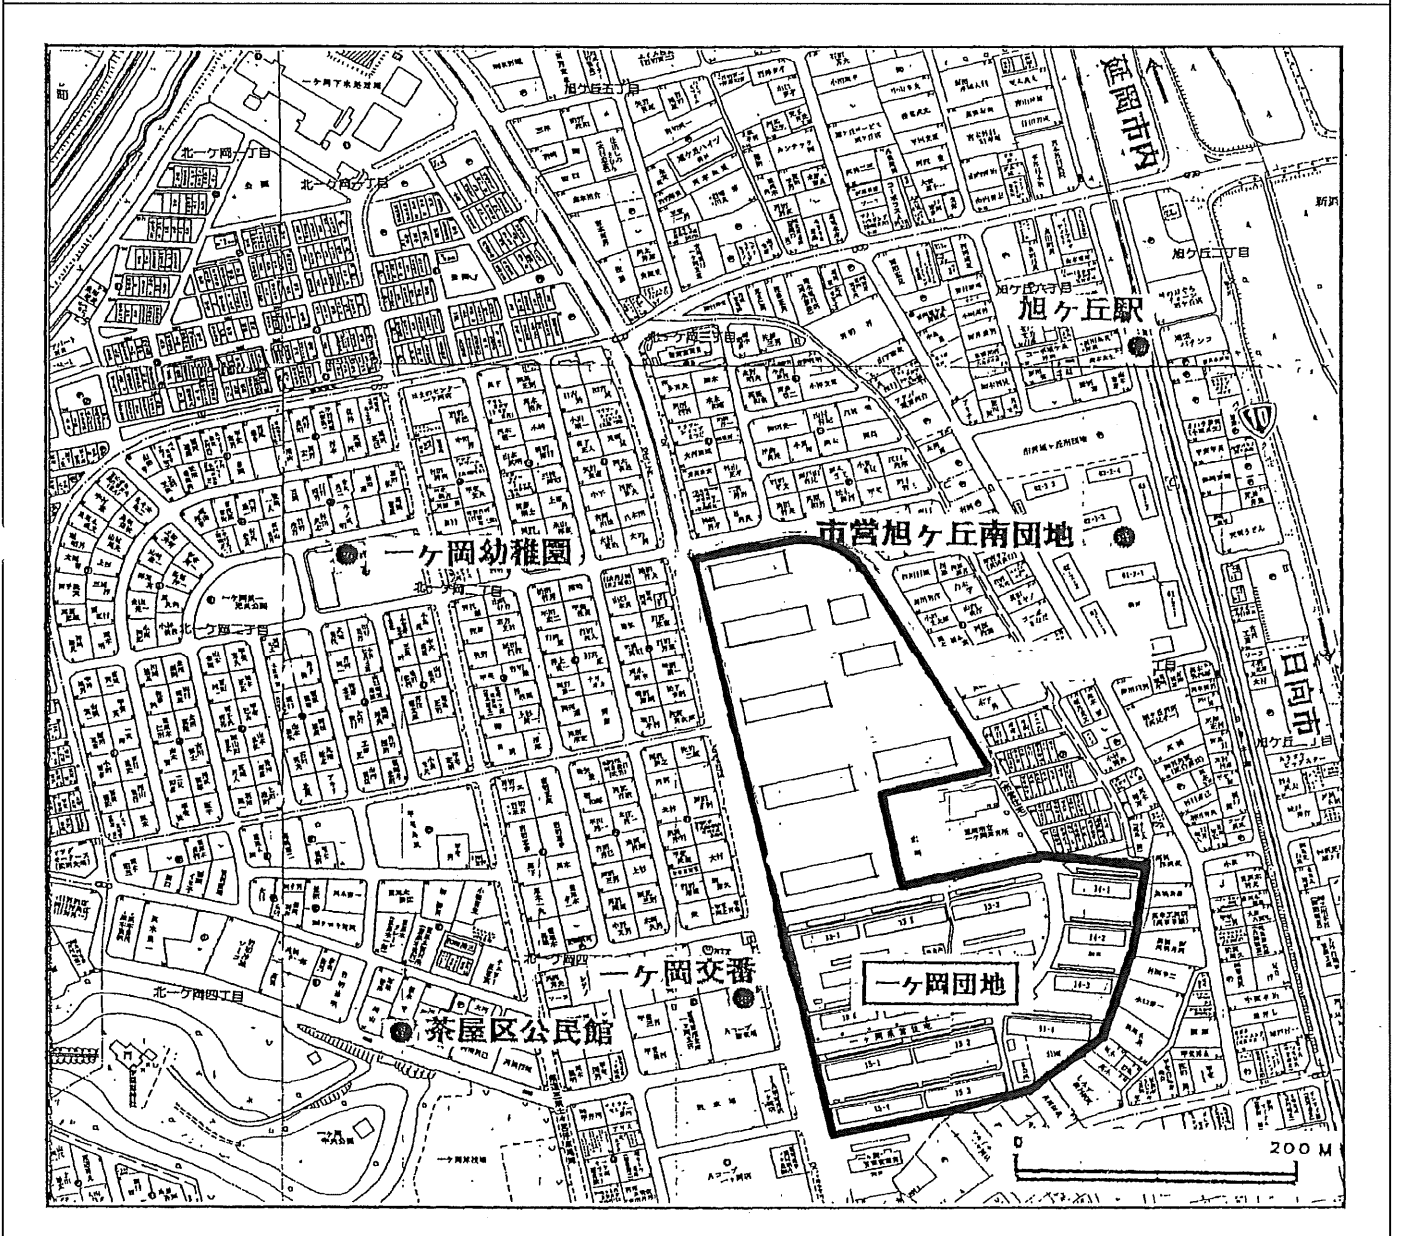

団地名	一ヶ岡	<p>■広域位置図</p>
■敷地条件		
所在地	延岡市北一ヶ岡3丁目	
小学校区	一ヶ岡小	
中学校区	土々呂中	
公共交通機関までの徒歩時間	公共交通機関まで徒歩5分	
過疎地域等	一般	
敷地面積	41814.11 m ²	
■備考		

■団地位置図

■団地名：一ヶ岡

■団地概要				
棟数	23 棟	構造	高耐	126 戸
管理戸数	555 戸		中耐	429 戸
建設年度	昭和 43 ~平成 12年			
集会室	無			
幼児遊園				
駐車場	無	■備考		
駐輪場				

■団地配置図

団地名	土々呂	■広域位置図
■敷地条件		
所在地	延岡市土々呂町5丁目1520	
小学校区	土々呂小	
中学校区	土々呂中	
公共交通機関までの徒歩時間	公共交通機関まで徒歩5分	
過疎地域等	一般	
敷地面積	3780.19 m ²	
■備考		

■団地名：土々呂

■団地概要				
棟数	2 棟	構造	中耐	32 戸
管理戸数	32 戸			
建設年度	昭和 58 ~昭和 58年			
集会室	無			
幼児遊園				
駐車場	無	■備考		
駐輪場				

■団地配置図