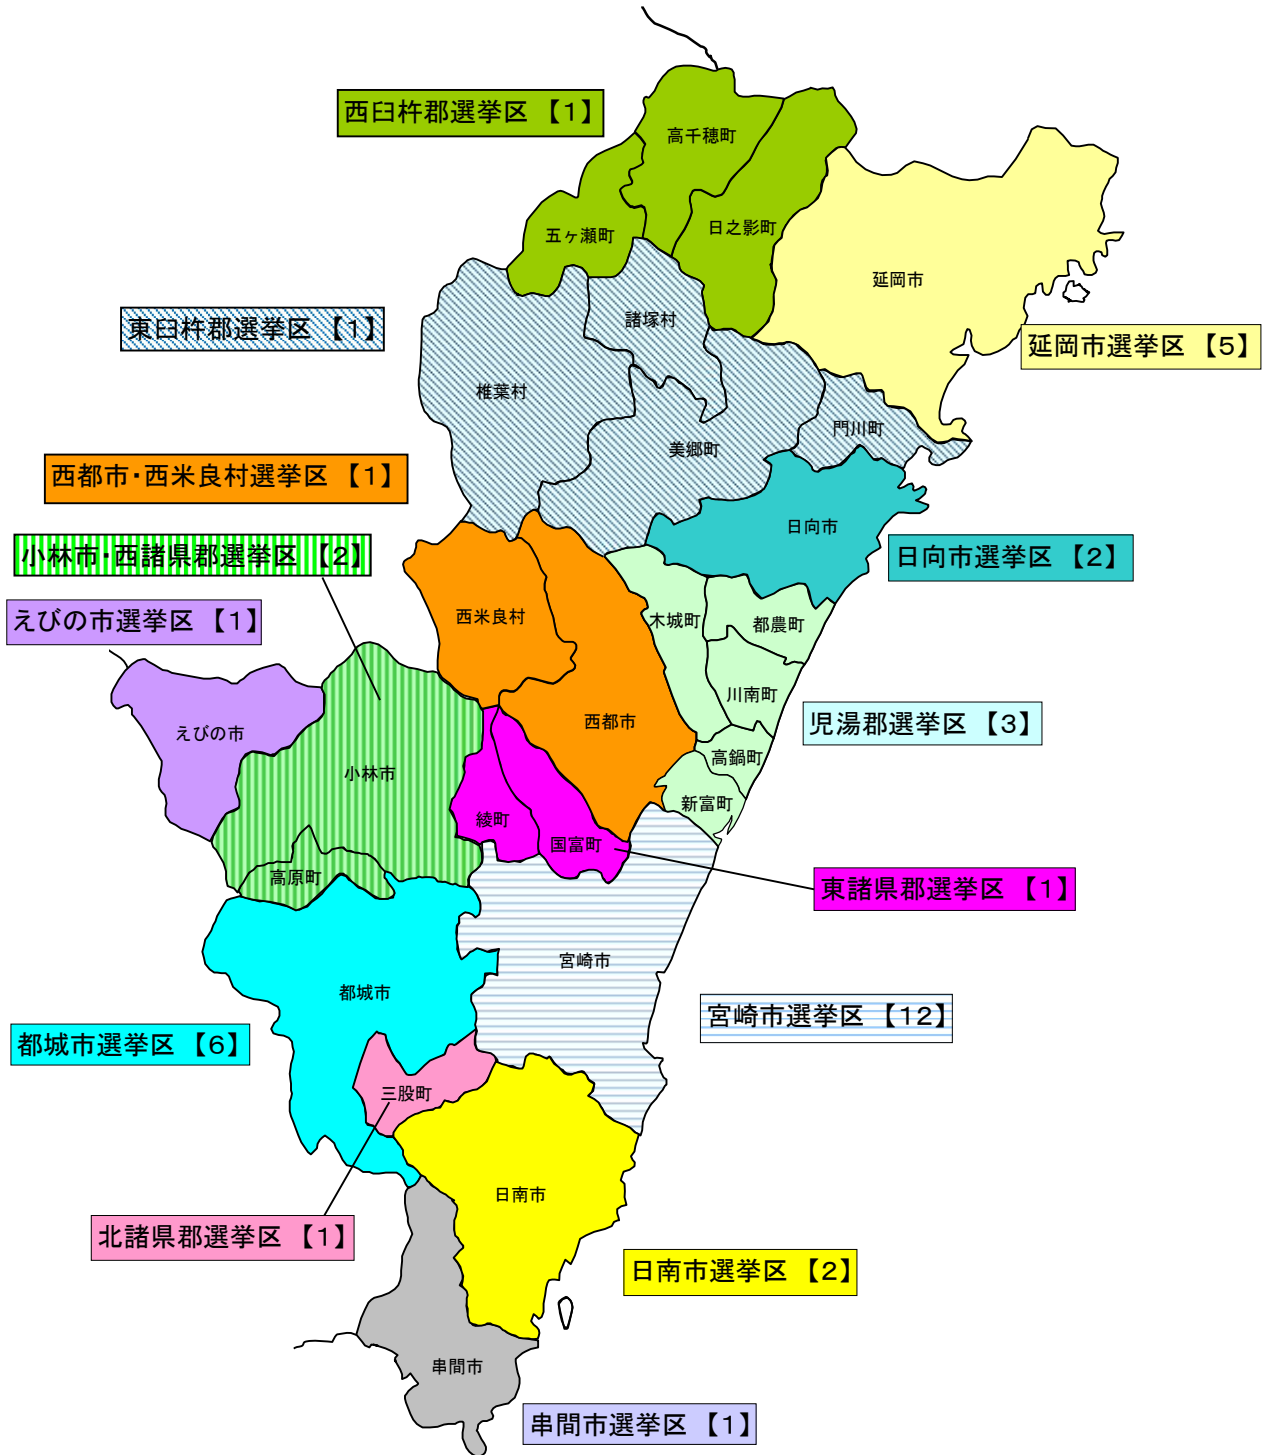

宮崎県議会議員選挙区及び定数

※ 【 】内は定数

計 14選挙区(定数39人)