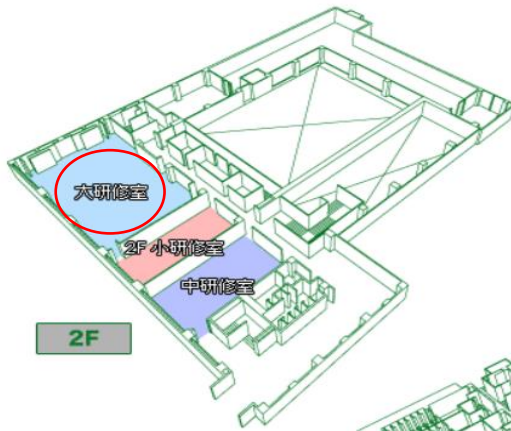

2 試験会場

JA・AZMホール（宮崎市霧島1丁目1番地1）

アクセス

交通のご案内

バス

- 宮崎空港よりリムジンバスにて橋通2丁目下車、平和台線（8番線）乗り換え、花殿町下車徒歩1分（約40分程度）
- 宮崎駅（西口）よりデパート前まで徒歩8分、平和台線（8番線）乗車、花殿町下車徒歩1分（約20分程度）
- 宮崎駅（東口）より平和台線（8番線）乗車、花殿町下車徒歩1分（約25分程度）

タクシー

- JR宮崎駅（西口）より10分
- JR宮崎神宮駅より10分

※駐車場は台数に限りがあり、ご利用出来ない場合がありますので、公共交通機関のご利用をお勧めします。

AZM 本館

試験会場	受験番号
本館1階 大ホール	1001～1192
本館2階 大研修室	1193～1296

AZM 別館

201・301研修室

202・302研修室

試験会場	受験番号
別館2階 202 研修室	1297～1368
別館3階 302 研修室	1369～1440
別館3階 301 研修室	1441～1461