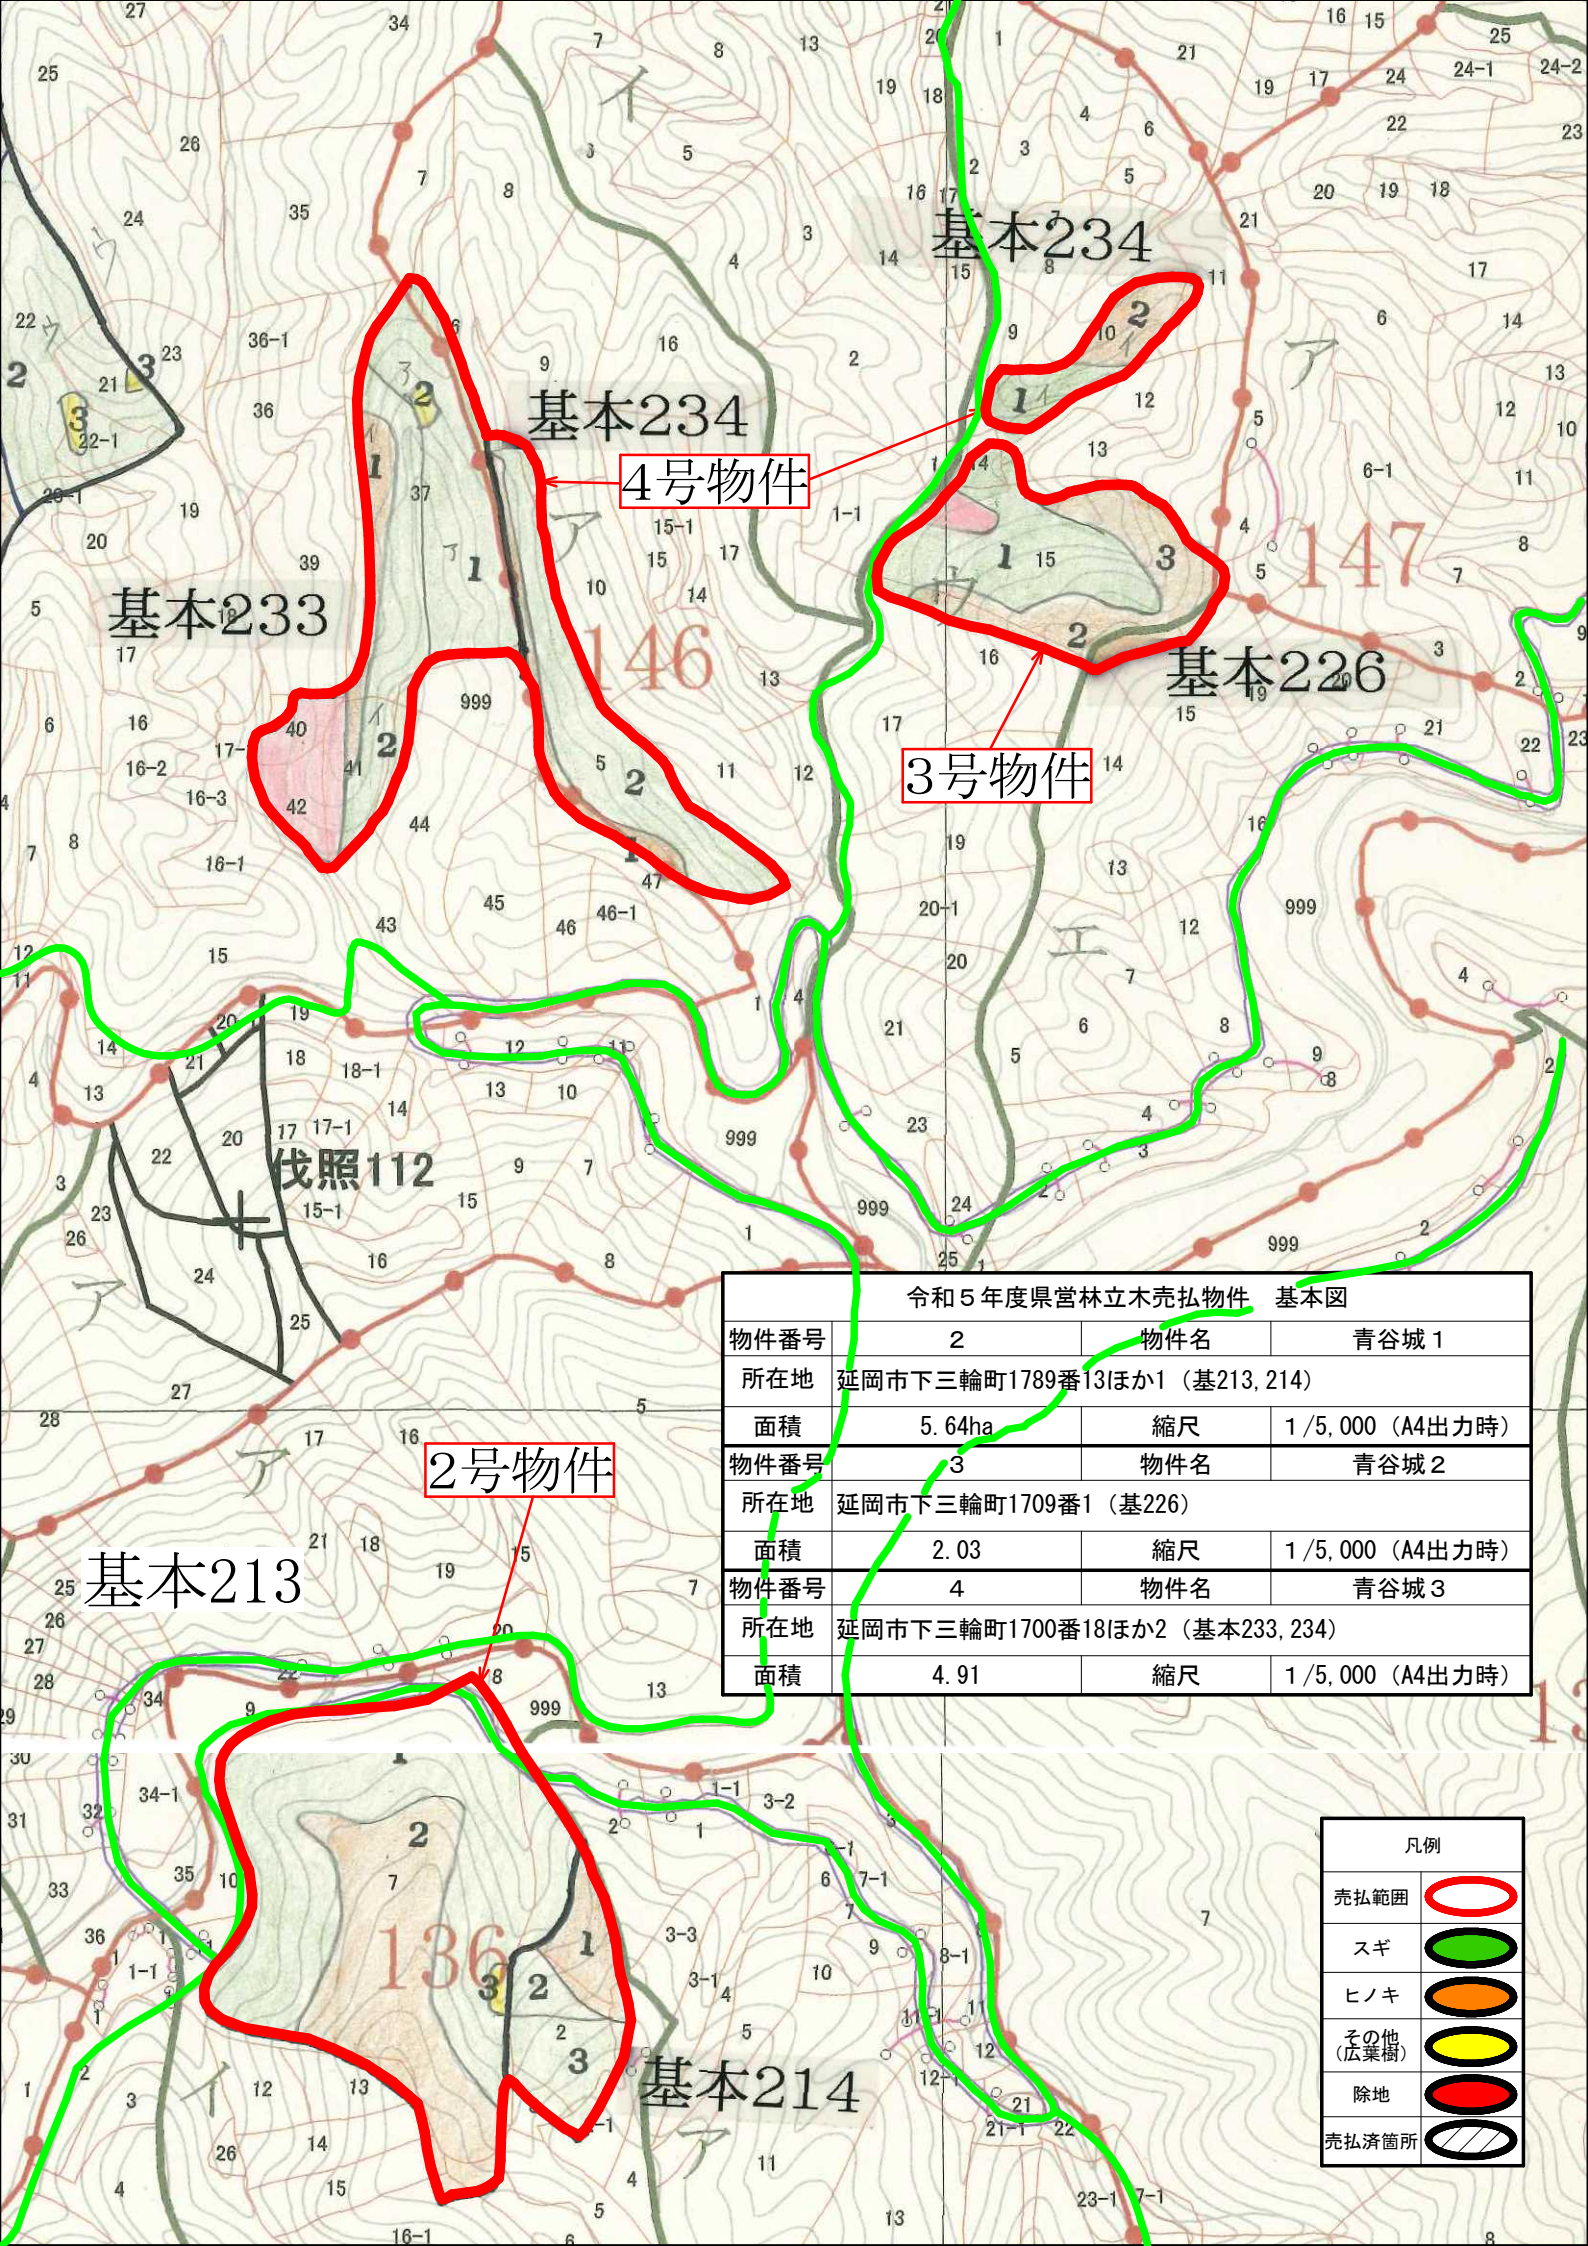

位置図 (2)

物件番号 5
物件名 野鶴

物件番号 2、3、4
物件名 青谷城

4号物件

3号物件

2号物件

令和5年度県営林立木売払物件 基本図			
物件番号	2	物件名	青谷城 1
所在地	延岡市下三輪町1789番13ほか1 (基213, 214)		
面積	5.64ha	縮尺	1/5,000 (A4出力時)
物件番号	3	物件名	青谷城 2
所在地	延岡市下三輪町1709番1 (基226)		
面積	2.03	縮尺	1/5,000 (A4出力時)
物件番号	4	物件名	青谷城 3
所在地	延岡市下三輪町1700番18ほか2 (基本233, 234)		
面積	4.91	縮尺	1/5,000 (A4出力時)

凡例	
売払範囲	
スギ	
ヒノキ	
その他 (広葉樹)	
除地	
売払済箇所	

胸径	スギ		ヒノキ		マツ		モミ		ツガ	
	本数	材積	本数	材積	本数	材積	本数	材積	本数	材積
10										
12	20	2.121	27	1.443						
14	40	6.375	60	4.892						
16	58	12.598	155	18.417						
18	109	29.536	222	36.620						
20	197	67.991	322	70.983						
22	263	113.255	311	87.595						
24	354	179.161	316	111.896						
26	330	202.350	306	125.983						
28	429	301.260	222	111.400						
30	410	340.772	195	117.972						
32	358	330.373	115	77.785						
34	287	293.058	62	49.954						
36	243	273.497	38	33.654						
38	199	255.020	15	14.925						
40	177	247.087	7	8.004						
42	120	182.325	7	8.669						
44	66	108.928								
46	51	90.147	2	3.046						
48	30	59.041								
50	11	23.314								
52	14	31.633								
54	13	31.489								
56	5	12.826								
58	2	5.419								
60	2	5.630								
62	1	3.082								
64										
66										
68	1	3.721								
70										
72										
74										
76										
78										
80										
82										
合計	3,790	3212.009	2382	883.238						