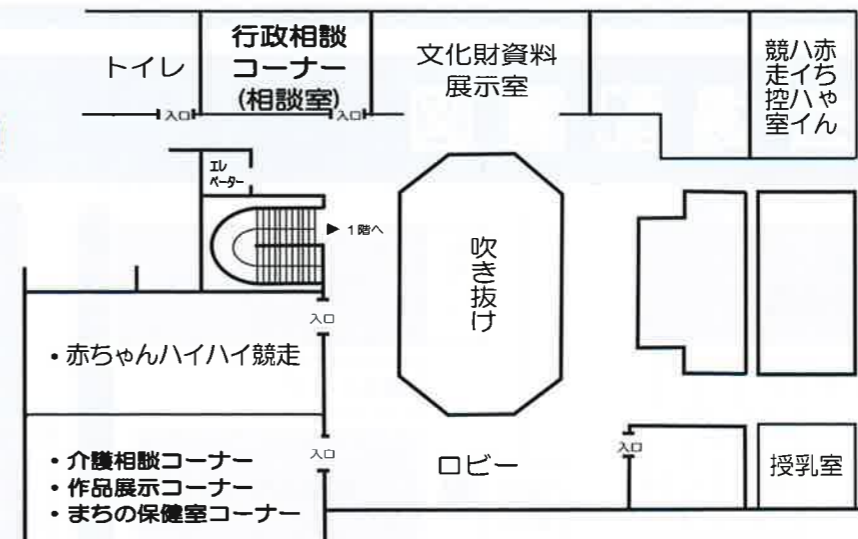

介護相談コーナー

生涯学習館2階大研修室
ひらめきタッチパネルを使った物忘れチェックや高齢者に関する相談を行います。

人権コーナー

生涯学習館1階ロビー
パネル展示やぬり絵コーナー・啓発グッズの配付などを行います。

作品展示コーナー

生涯学習館2階大研修室
老人福祉施設利用者の作品を展示します。

行政相談コーナー

生涯学習館2階小研修室他
皆様方(相談者)のお困りごとの相談や啓発グッズの配布を行います。

赤ちゃん ハイハイ競走 開催!!

10:30～
生涯学習館
2階 大研修室

生涯学習館のご案内

2階
見取り図

1階
見取り図

福祉コーナー

文化会館前広場

多数の福祉施設等の手づくりショップが、出店・販売します。