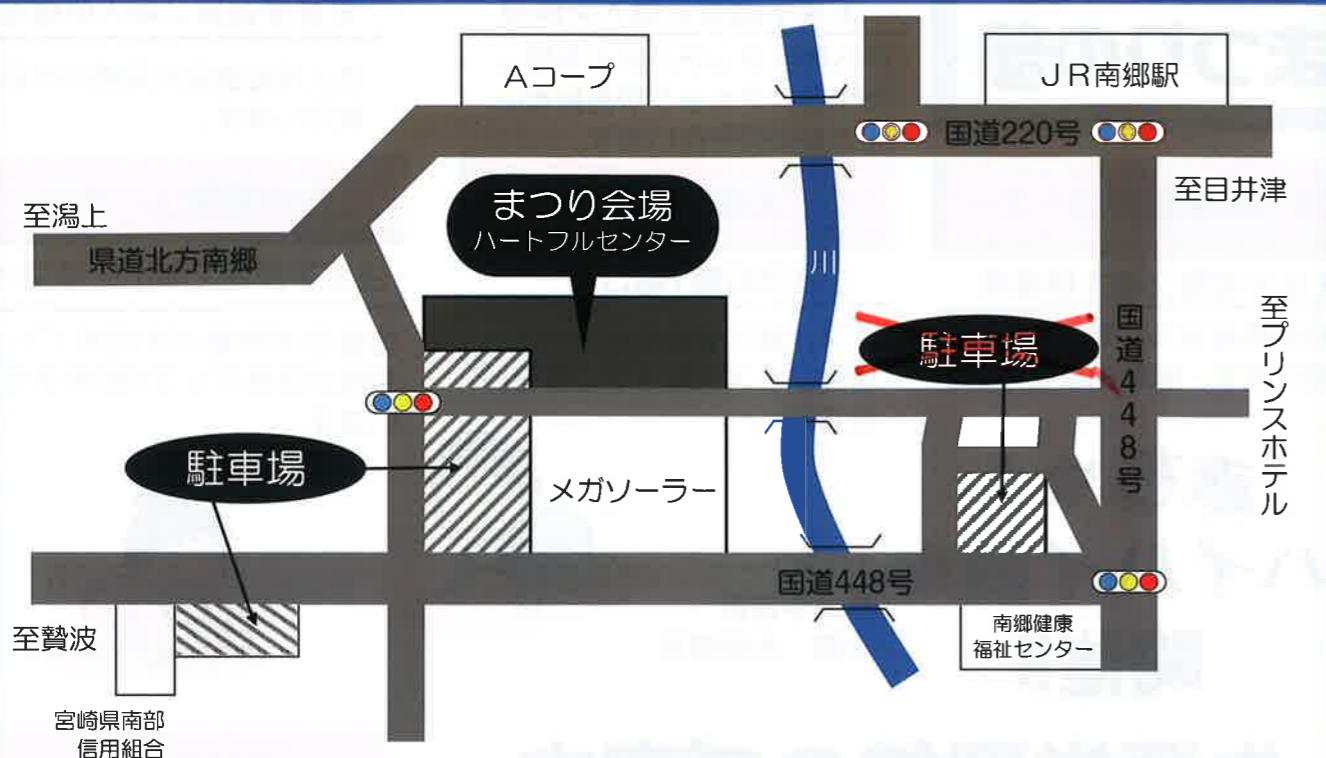

会場までの地図及び駐車場案内図

※近辺の公道や私有地への駐車は、ご遠慮ください。

会場配置図

※雨天時は総合案内の抽選箱を生涯学習館に設置します。
 ※トイレは生涯学習館及び文化会館にあります。
 ※来賓駐車場は、関係者以外の駐車を禁止します。

なんごう ハートフル まつり

令和5年
 10月29日(日) ■時間/午前9:30~午後2:30
 ■場所/日南市南郷ハートフルセンター

屋外ステージイベント

9:30	南郷中学校吹奏楽部 みなと保育園 立正こども園	12:00	榎原中学校吹奏楽部 南郷小学校3年生 南郷なかよし教室 すずのね会
10:00	オープニングセレモニー みなと保育園榎原分園 にじ色の海こども園	12:50	みやざき犬ダンスショー
10:45	大道芸ショー①	13:00	歌謡ショー②
11:00	ふるまいイベント	13:20	大道芸ショー②
11:20	歌謡ショー①	13:40	お楽しみ抽選会(後半)
11:40	お楽しみ抽選会(前半)	14:00	ステージの部終了
		14:30	まつり終了

※雨天の場合、文化会館大ホールで実施します。

マグロ解体ショー

豪快にさばかれるマグロの解体ショーをご覧ください、さばきたての生マグロをご賞味ください。

※詳しくは裏面「マグロの刺身ふるまい」を参照ください。

大道芸ショー

風船をひねり、折りたたみ、なにができるかわからない、想像力をかき立てるパフォーマンスにきくと釘付け。運がよければ、風船のプレゼントも!

お楽しみ抽選会

まつり会場で500円以上の買い物をすると抽選券がもらえます。伊勢えび、みかん箱詰め、道の駅なんごう、港の駅めいっのお食事券などもりだくさん!

南郷プリンスホテルペア宿泊券、埼玉西武ライオンズグッズや地元の特産品が当たる!

産業 まつりの部

商工エリア

味わいコーナー

- うどん ○焼きそば
- からあげ ○かき氷
- たこ焼き ○フルーツあめ
- スーパーフライポテト他

即売コーナー

- 和菓子類
- 手芸品・雑貨品
- 酒類
- 西武ライオンズグッズ他

農林エリア