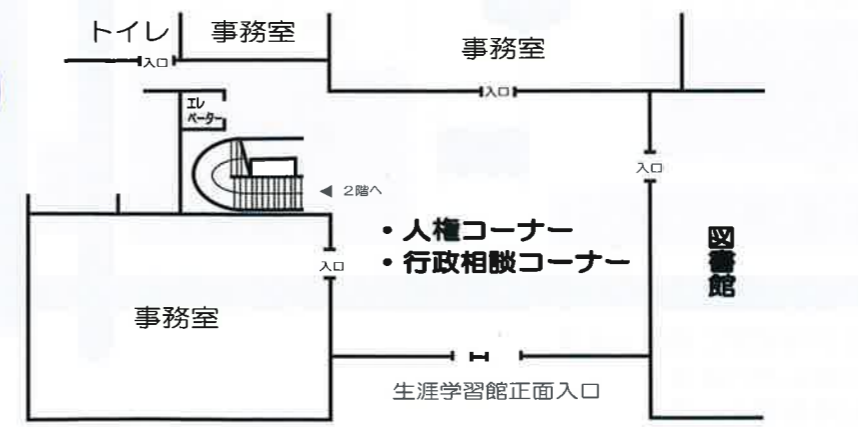

介護相談コーナー

生涯学習館2階大研修室
ひらめきタッチパネルを使った物忘れチェックや高齢者に関する相談を行います。

人権コーナー

生涯学習館1階ロビー
パネル展示やぬり絵コーナー・啓発グッズの配付などを行います。

作品展示コーナー

生涯学習館2階大研修室
老人福祉施設利用者の作品を展示します。

行政相談コーナー

生涯学習館2階小研修室他
皆様方(相談者)のお困りごとの相談や啓発グッズの配布を行います。

赤ちゃん ハイハイ競走 開催!!

10:30～
生涯学習館
2階 大研修室

生涯学習館のご案内

2階
見取り図

1階
見取り図

福祉コーナー

文化会館前広場

多数の福祉施設等の手づくりショップが、出店・販売します。