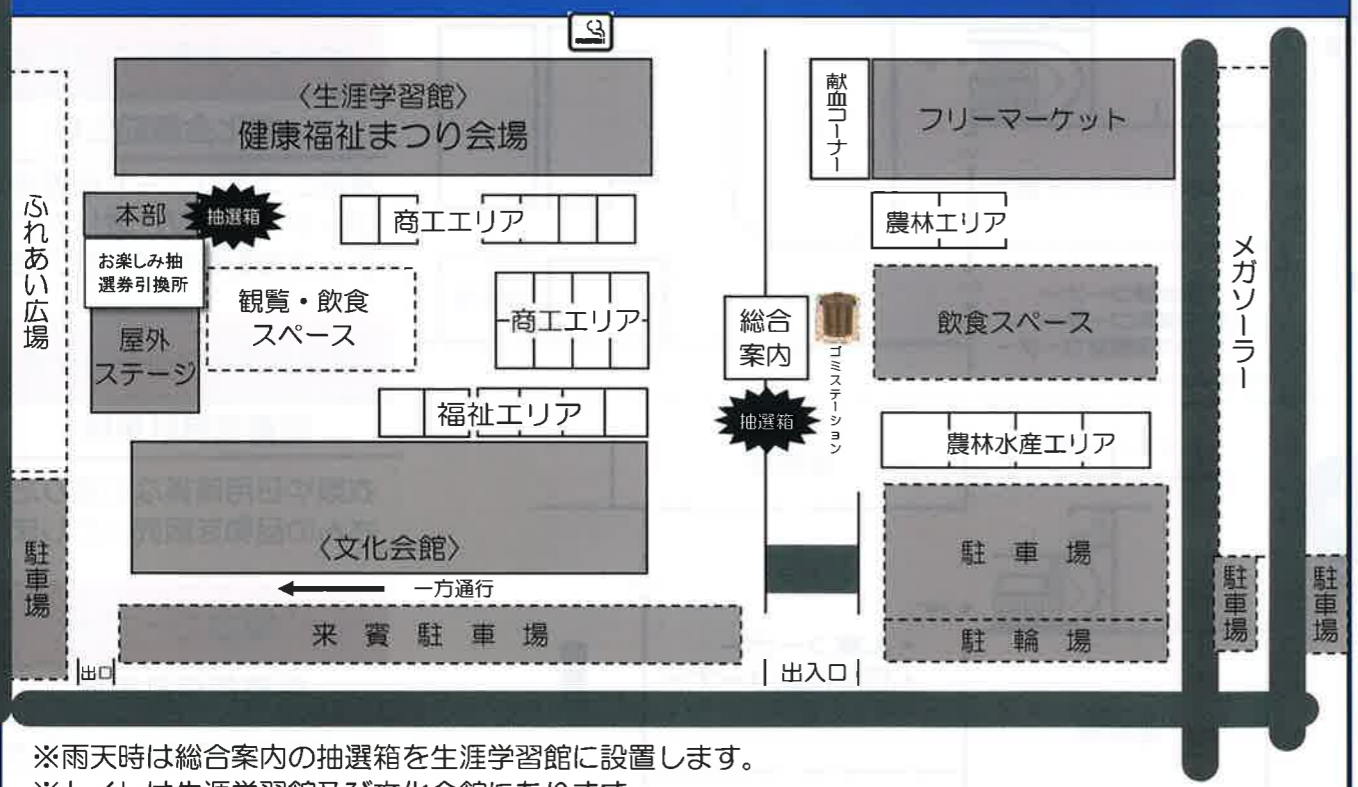

会場までの地図及び駐車場案内図

※近辺の公道や私有地への駐車は、ご遠慮ください。

会場配置図

※雨天時は総合案内の抽選箱を生涯学習館に設置します。
 ※トイレは生涯学習館及び文化会館にあります。
 ※来賓駐車場は、関係者以外の駐車を禁止します。

なんごう ハートフル まつり

令和5年
 10月29日(日) ■時間/午前9:30~午後2:30
 ■場所/日南市南郷ハートフルセンター

屋外ステージイベント

9:30	南郷中学校吹奏楽部 みなと保育園 立正こども園	12:00	榎原中学校吹奏楽部 南郷小学校3年生 南郷なかよし教室 すずのね会
10:00	オープニングセレモニー みなと保育園榎原分園 にじ色の海こども園	12:50	みやざき犬ダンスショー
10:45	大道芸ショー①	13:00	歌謡ショー②
11:00	ふるまいイベント	13:20	大道芸ショー②
11:20	歌謡ショー①	13:40	お楽しみ抽選会(後半)
11:40	お楽しみ抽選会(前半)	14:00	ステージの部終了
		14:30	まつり終了

※雨天の場合、文化会館大ホールで実施します。

マグロ解体ショー

豪快にさばかれるマグロの解体ショーをご覧ください、さばきたての生マグロをご賞味ください。

※詳しくは裏面「マグロの刺身ふるまい」を参照ください。

大道芸ショー

風船をひねり、折りたたみ、なにができるかわからない、想像力をかき立てるパフォーマンスにきくと釘付け。運がよければ、風船のプレゼントも!

お楽しみ抽選会

まつり会場で500円以上の買い物をすると抽選券がもらえます。伊勢えび、みかん箱詰め、道の駅なんごう、港の駅めいっのお食事券などもりだくさん!

介護相談コーナー

生涯学習館2階大研修室
ひらめきタッチパネルを使った物忘れチェックや高齢者に関する相談を行います。

人権コーナー

生涯学習館1階ロビー
パネル展示やぬり絵コーナー・啓発グッズの配付などを行います。

作品展示コーナー

生涯学習館2階大研修室
老人福祉施設利用者の作品を展示します。

行政相談コーナー

生涯学習館2階小研修室他
皆様方(相談者)のお困りごとの相談や啓発グッズの配布を行います。

赤ちゃん ハイハイ競走 開催!!

10:30～
生涯学習館
2階 大研修室

生涯学習館のご案内

2階
見取り図

1階
見取り図

福祉コーナー

文化会館前広場

多数の福祉施設等の手づくりショップが、出店・販売します。