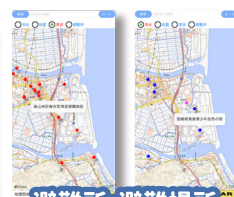

## ひなた宮崎県総合運動公園の防災情報

詳しい情報はPDF版で確認

## 佐土原高校開発! 防災アプリ「SHS防災.info」機能

**10驚きの機能!**

気象情報

非常用持ち出し品リスト

ハザードマップや避難所を保存できる

避難所・避難場所表示

洪水時最大想定浸水深さ

大雨時の避難行動

警戒レベル表の解説

キキクルと雨雲の画面を重ねて表示できる

AR機能

アプリの多言語化(英語版・キッズ版)

**G空間EXPO2022 地理空間コンテスト 最優秀賞受賞!**