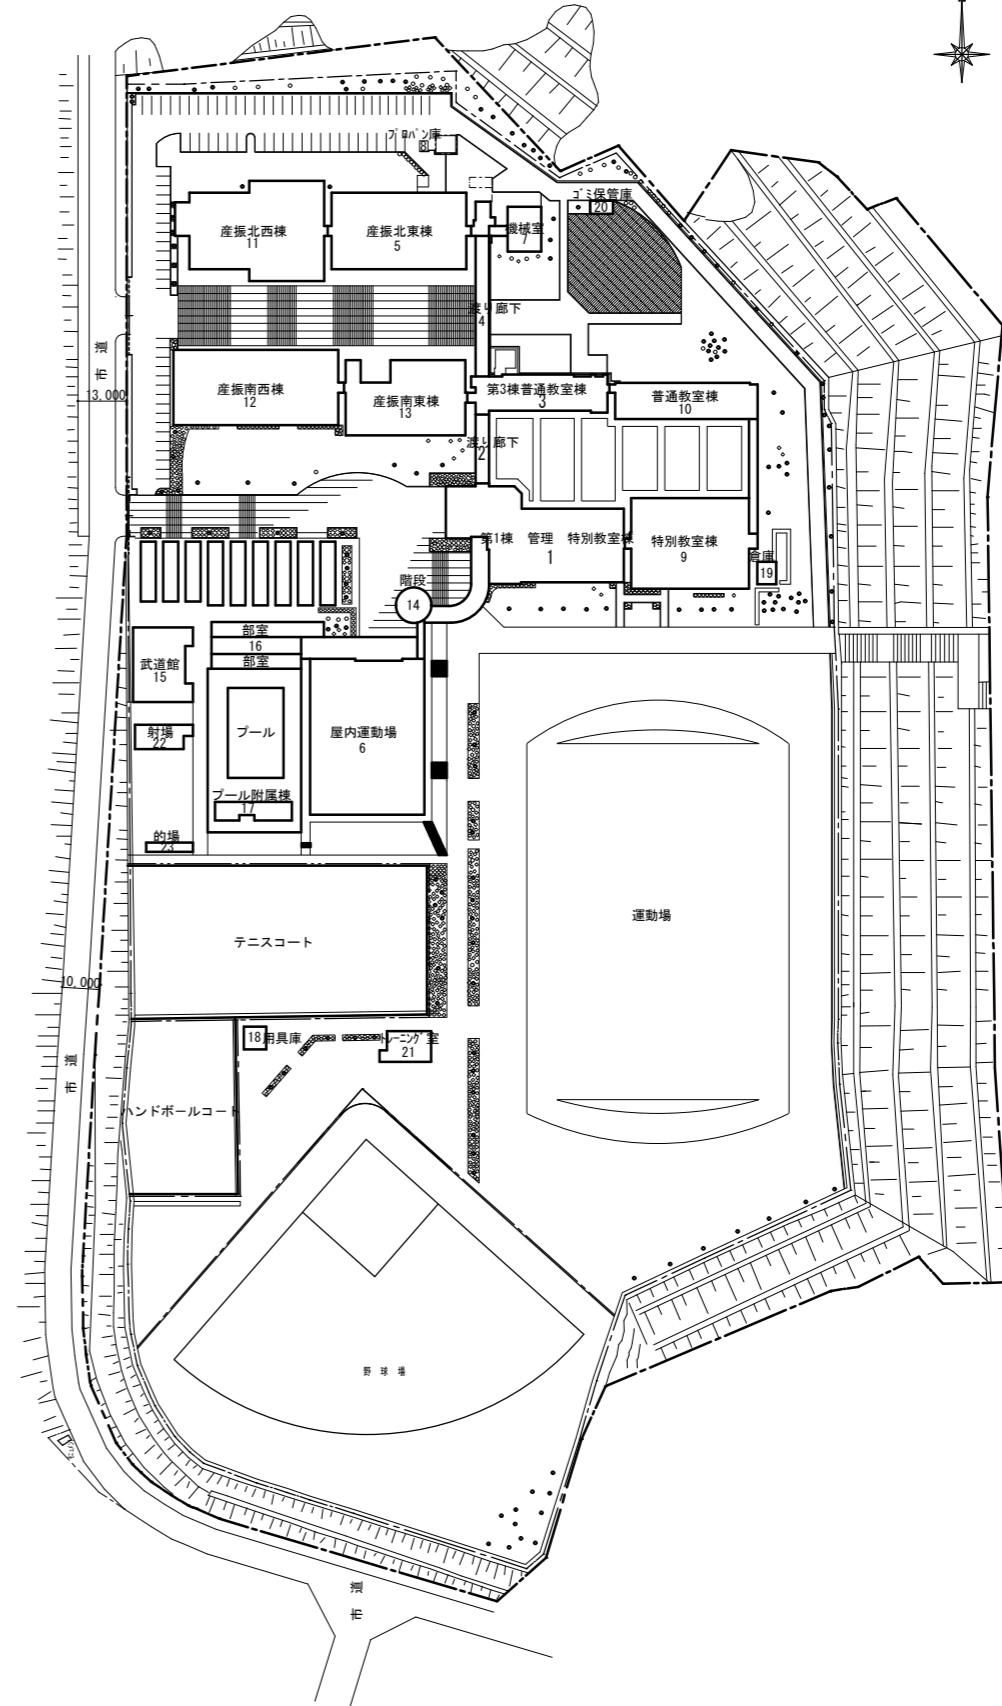

附近見取図

敷地配置図

訂 正	年月日		設計年月日	工事名称	佐土原高校	設計番号	図面番号
				図面名称	附近見取図 敷地配置図	整理番号	