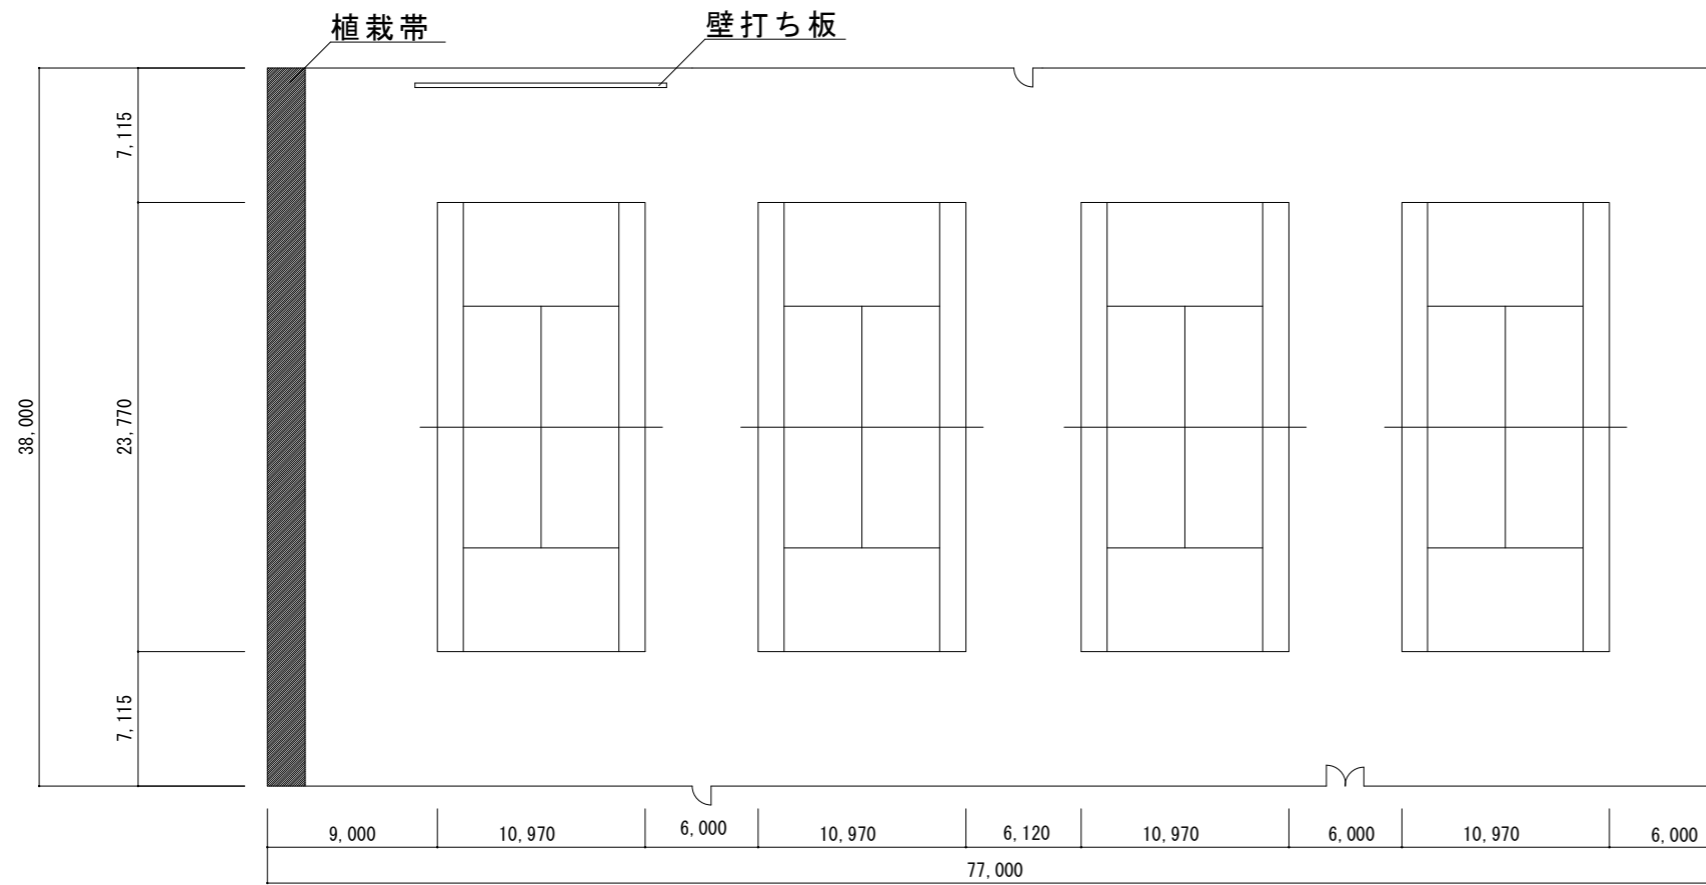

現況図

佐土原高校テニスコート現況図

縮尺 1/400

財務福利課