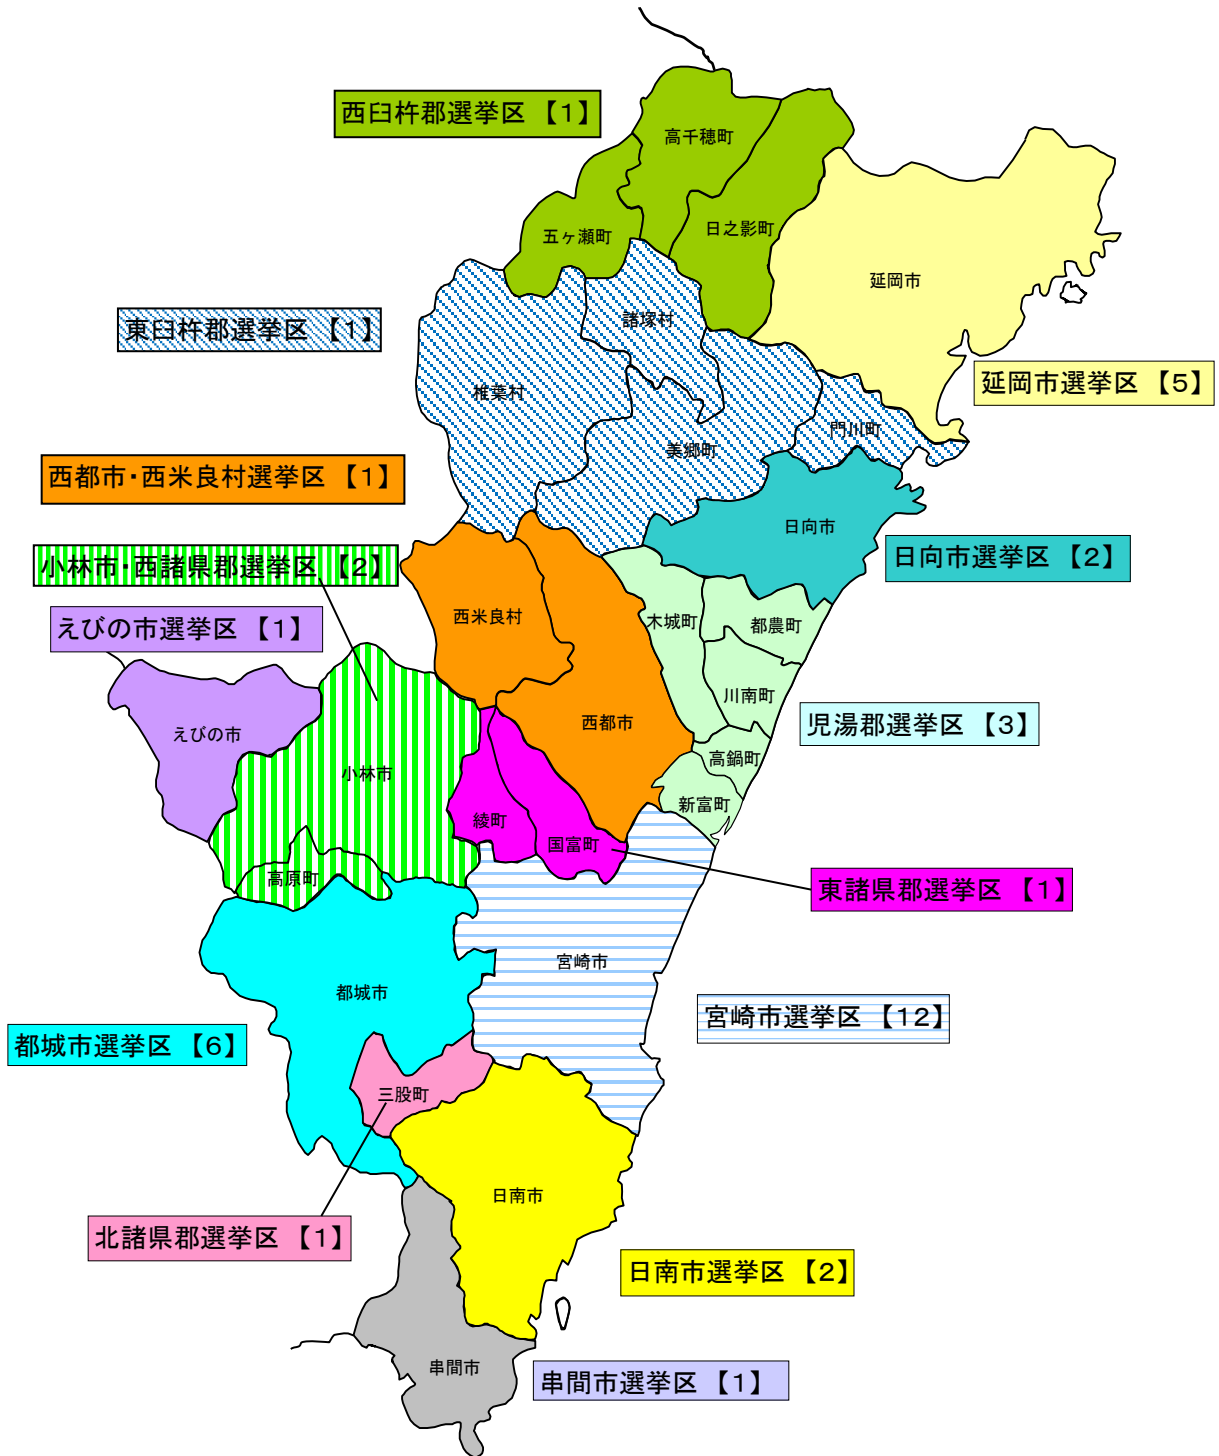

宮崎県議会議員選挙区及び定数

※ 【 】内は定数

計 14選挙区(定数39人)